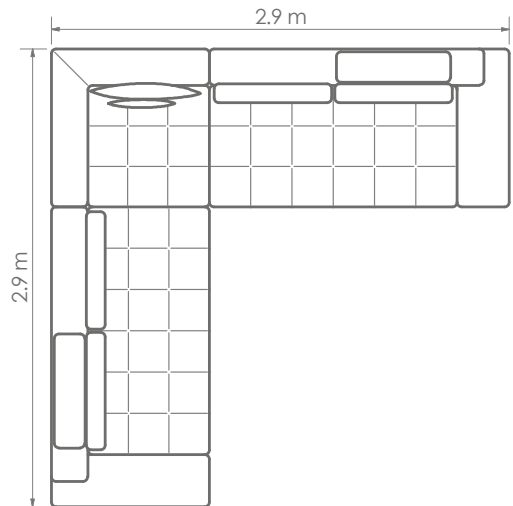

ITALIA
MX2260

	(2LE/2RE) LOVESEAT CON BRAZO		(2S) LOVESEAT SIN BRAZOS		(R) ESQUINERO		(S) SILLÓN SIN BRAZOS		(LS/RS) CHAISE CON BRAZO		(ST) TABURETE		(3D) SOFÁ		(2D) LOVESEAT		(1D) SILLÓN	
	cm	in	cm	in	cm	in	cm	in	cm	in	cm	in	cm	in	cm	in	cm	in
A	188	75	154	61	100	40	77	31	98	39	154	61	247	98	195	77	145	57
B	100	40	100	40	100	40	100	40	178	71	76	30	100	40	100	40	100	39
C	87	35	74	30	74	30	74	30	87	35	44	18	87	35	87	35	87	34

ITALIA
MX2260

2LE/LOVE IZQ

1LE/SILLON IZQ

LS/CHAISE IZQ

R/ESQUINERO

S/SILLON SIN
BZOS

ST/TABURETE

ITALIA
MX2260