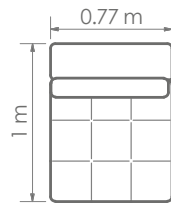

ITALIA
MX2260

	(2LE/2RE) LOVESEAT CON BRAZO		(2S) LOVESEAT SIN BRAZOS		(R) ESQUINERO		(S) SILLÓN SIN BRAZOS		(LS/RS) CHAISE CON BRAZO		(ST) TABURETE		(3D) SOFÁ		(2D) LOVESEAT		(1D) SILLÓN	
	cm	in	cm	in	cm	in	cm	in	cm	in	cm	in	cm	in	cm	in	cm	in
A	188	75	154	61	100	40	77	31	98	39	154	61	247	98	195	77	145	57
B	100	40	100	40	100	40	100	40	178	71	76	30	100	40	100	40	100	39
C	87	35	74	30	74	30	74	30	87	35	44	18	87	35	87	35	87	34

ITALIA
MX2260

2LE/LOVE IZQ

1LE/SILLON IZQ

LS/CHAISE IZQ

R/ESQUINERO

S/SILLON SIN
BZOS

ST/TABURETE

ITALIA
MX2260