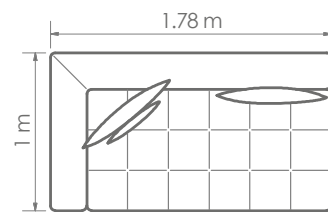

LS/CHAISE IZQ