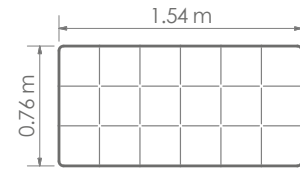

ITALIA
MX2260

	(2LE/2RE) LOVESEAT CON BRAZO		(2S) LOVESEAT SIN BRAZOS		(R) ESQUINERO		(S) SILLÓN SIN BRAZOS		(LS/RS) CHAISE CON BRAZO		(ST) TABURETE		(3D) SOFÁ		(2D) LOVESEAT		(1D) SILLÓN	
	cm	in	cm	in	cm	in	cm	in	cm	in	cm	in	cm	in	cm	in	cm	in
A	188	75	154	61	100	40	77	31	98	39	154	61	247	98	195	77	145	57
B	100	40	100	40	100	40	100	40	178	71	76	30	100	40	100	40	100	39
C	87	35	74	30	74	30	74	30	87	35	44	18	87	35	87	35	87	34

ITALIA
MX2260

2LE/LOVE IZQ

1LE/SILLON IZQ

LS/CHAISE IZQ

R/ESQUINERO

S/SILLON SIN
BZOS

ST/TABURETE

ITALIA
MX2260