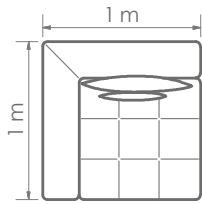

ITALIA
MX2260

	(2LE/2RE) LOVESEAT CON BRAZO		(2S) LOVESEAT SIN BRAZOS		(R) ESQUINERO		(S) SILLÓN SIN BRAZOS		(LS/RS) CHAISE CON BRAZO		(ST) TABURETE		(3D) SOFÁ		(2D) LOVESEAT		(1D) SILLÓN	
	cm	in	cm	in	cm	in	cm	in	cm	in	cm	in	cm	in	cm	in	cm	in
A	188	75	154	61	100	40	77	31	98	39	154	61	247	98	195	77	145	57
B	100	40	100	40	100	40	100	40	178	71	76	30	100	40	100	40	100	39
C	87	35	74	30	74	30	74	30	87	35	44	18	87	35	87	35	87	34

ITALIA
MX2260

2LE/LOVE IZQ

1LE/SILLON IZQ

LS/CHAISE IZQ

R/ESQUINERO

S/SILLON SIN
BZOS

ST/TABURETE

ITALIA
MX2260