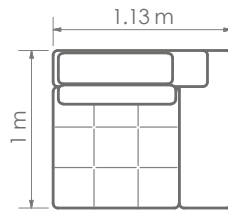

ITALIA
MX2260

	(2LE/2RE) LOVESEAT CON BRAZO		(2S) LOVESEAT SIN BRAZOS		(R) ESQUINERO		(S) SILLÓN SIN BRAZOS		(LS/RS) CHAISE CON BRAZO		(ST) TABURETE		(3D) SOFÁ		(2D) LOVESEAT		(1D) SILLÓN	
	cm	in	cm	in	cm	in	cm	in	cm	in	cm	in	cm	in	cm	in	cm	in
A	188	75	154	61	100	40	77	31	98	39	154	61	247	98	195	77	145	57
B	100	40	100	40	100	40	100	40	178	71	76	30	100	40	100	40	100	39
C	87	35	74	30	74	30	74	30	87	35	44	18	87	35	87	35	87	34

ITALIA
MX2260

2LE/LOVE IZQ

1LE/SILLON IZQ

LS/CHAISE IZQ

R/ESQUINERO

S/SILLON SIN
BZOS

ST/TABURETE

ITALIA
MX2260