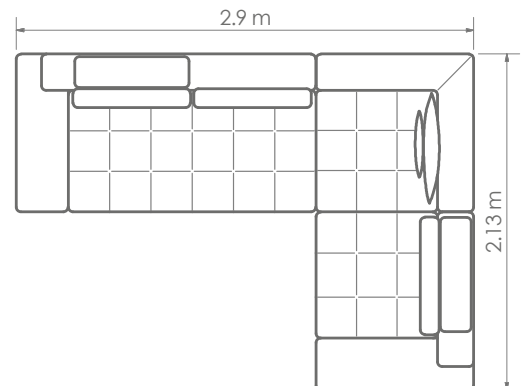

ITALIA
MX2260

	(2LE/2RE) LOVESEAT CON BRAZO		(2S) LOVESEAT SIN BRAZOS		(R) ESQUINERO		(S) SILLÓN SIN BRAZOS		(LS/RS) CHAISE CON BRAZO		(ST) TABURETE		(3D) SOFÁ		(2D) LOVESEAT		(1D) SILLÓN	
	cm	in	cm	in	cm	in	cm	in	cm	in	cm	in	cm	in	cm	in	cm	in
A	188	75	154	61	100	40	77	31	98	39	154	61	247	98	195	77	145	57
B	100	40	100	40	100	40	100	40	178	71	76	30	100	40	100	40	100	39
C	87	35	74	30	74	30	74	30	87	35	44	18	87	35	87	35	87	34

ITALIA
MX2260

2LE/LOVE IZQ

1LE/SILLON IZQ

LS/CHAISE IZQ

R/ESQUINERO

S/SILLON SIN
BZOS

ST/TABURETE

ITALIA
MX2260