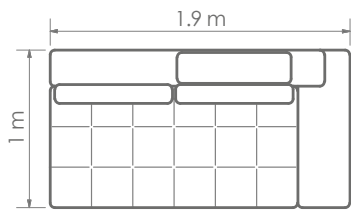

ITALIA
MX2260

	(2LE/2RE) LOVESEAT CON BRAZO		(2S) LOVESEAT SIN BRAZOS		(R) ESQUINERO		(S) SILLÓN SIN BRAZOS		(LS/RS) CHAISE CON BRAZO		(ST) TABURETE		(3D) SOFÁ		(2D) LOVESEAT		(1D) SILLÓN	
	cm	in	cm	in	cm	in	cm	in	cm	in	cm	in	cm	in	cm	in	cm	in
A	188	75	154	61	100	40	77	31	98	39	154	61	247	98	195	77	145	57
B	100	40	100	40	100	40	100	40	178	71	76	30	100	40	100	40	100	39
C	87	35	74	30	74	30	74	30	87	35	44	18	87	35	87	35	87	34

ITALIA
MX2260

2LE/LOVE IZQ

1LE/SILLON IZQ

LS/CHAISE IZQ

R/ESQUINERO

S/SILLON SIN
BZOS

ST/TABURETE

ITALIA
MX2260