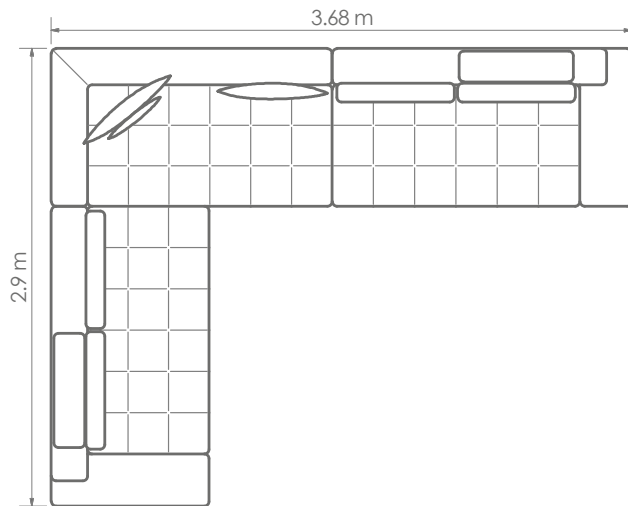

ITALIA
MX2260

	(2LE/2RE) LOVESEAT CON BRAZO		(2S) LOVESEAT SIN BRAZOS		(R) ESQUINERO		(S) SILLÓN SIN BRAZOS		(LS/RS) CHAISE CON BRAZO		(ST) TABURETE		(3D) SOFÁ		(2D) LOVESEAT		(1D) SILLÓN	
	cm	in	cm	in	cm	in	cm	in	cm	in	cm	in	cm	in	cm	in	cm	in
A	188	75	154	61	100	40	77	31	98	39	154	61	247	98	195	77	145	57
B	100	40	100	40	100	40	100	40	178	71	76	30	100	40	100	40	100	39
C	87	35	74	30	74	30	74	30	87	35	44	18	87	35	87	35	87	34

ITALIA
MX2260

2LE/LOVE IZQ

1LE/SILLON IZQ

LS/CHAISE IZQ

R/ESQUINERO

S/SILLON SIN
BZOS

ST/TABURETE

ITALIA
MX2260