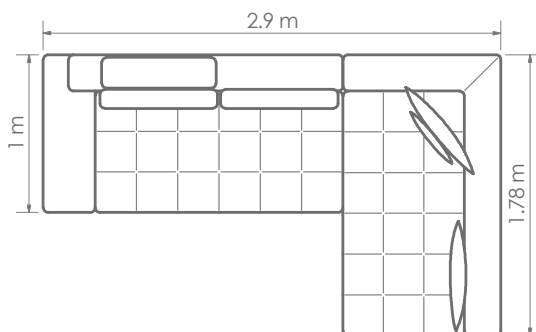

ITALIA
MX2260

	(2LE/2RE) LOVESEAT CON BRAZO		(2S) LOVESEAT SIN BRAZOS		(R) ESQUINERO		(S) SILLÓN SIN BRAZOS		(LS/RS) CHAISE CON BRAZO		(ST) TABURETE		(3D) SOFÁ		(2D) LOVESEAT		(1D) SILLÓN	
	cm	in	cm	in	cm	in	cm	in	cm	in	cm	in	cm	in	cm	in	cm	in
A	188	75	154	61	100	40	77	31	98	39	154	61	247	98	195	77	145	57
B	100	40	100	40	100	40	100	40	178	71	76	30	100	40	100	40	100	39
C	87	35	74	30	74	30	74	30	87	35	44	18	87	35	87	35	87	34

ITALIA
MX2260

2LE/LOVE IZQ

1LE/SILLON IZQ

LS/CHAISE IZQ

R/ESQUINERO

S/SILLON SIN
BZOS

ST/TABURETE

ITALIA
MX2260