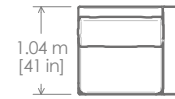

NOVA

MX3330

	(2LE / 2RE) LOVESEAT CON BRAZO		(LS / RS) CHAISE CON BRAZO	
	cm	in	cm	in
A	228	90	135	54
B	112	45	185	73
C	68	27	68	27

ANDERS

MX3340

RIGHT ARM LOVESEAT
LOVESEAT BRAZO DER

LEFT ARM LOVESEAT
LOVESEAT BRAZO IZQ

CORNER WEDGE
ESQUINERO ESPECIAL

RIGHT ARM CHAISE
CHAISE BRAZO DER

LEFT ARM CHAISE
CHAISE BRAZO IZQ

ARMLESS LOVESEAT
LOVESEAT SIN/BZOS

RIGHT ARM CHAIR
SILLON BRAZO DER

LEFT ARM CHAIR
SILLON BRAZO IZQ

ARMLESS CHAIR
SILLON SIN/BZOS

CORNER
ESQUINERO

OTTOMAN
TABURETE

LOVESEAT
LOVESEAT

SOFA
SOFA

AURORA

MX3370

(3D) SOFA

	cm	in
A	290	115
B	104	41
C	52	21

FORZA

MX3380

	<u>(2LE / 2RE) LOVESEAT CON BRAZO</u>		<u>(R1) ESQUINERO DIAMANTE</u>		<u>(BLS / BRS) BUMPER CHAISE</u>	
	cm	in	cm	in	cm	in
A	175	69	119	47	137	54
B	96	38	119	47	96	38
C	77	31	77	31	77	31

MONZA