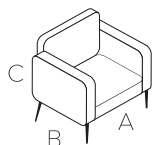

CORNER
ESQUINERO

OTTOMAN
TABURETE

LOVESEAT
LOVESEAT

SOFA
SOFA

AURORA

MX3370

(3D) SOFA

	cm	in
A	290	115
B	104	41
C	52	21

FORZA

MX3380

	<u>(2LE / 2RE) LOVESEAT CON BRAZO</u>		<u>(R1) ESQUINERO DIAMANTE</u>		<u>(BLS / BRS) BUMPER CHAISE</u>	
	cm	in	cm	in	cm	in
A	175	69	119	47	137	54
B	96	38	119	47	96	38
C	77	31	77	31	77	31

MONZA

MX3410

(1LE / 1RE) SILLÓN CON BRAZO

	cm	in
A	90	36
B	101	40
C	79	32

(R) ESQUINERO

	cm	in
	101	40
	101	40
	79	32

(S) SILLÓN SIN BRAZOS

	cm	in
	77	31
	101	40
	79	32

MAXWELL

MX3420

	<u>(1LE / 1RE) SILLÓN CON BRAZO</u>		<u>(2S) LOVESEAT SIN BRAZOS</u>		<u>(R) ESQUINERO</u>		<u>(LS / RS) CHAISE CON BRAZO</u>	
	cm	in	cm	in	cm	in	cm	in
A	110	44	178	71	101	40	110	44
B	101	40	101	40	101	40	178	71
C	79	32	79	32	79	32	79	32