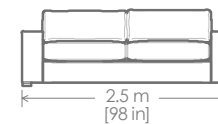

NOVA

MX3330

	(2LE / 2RE) LOVESEAT CON BRAZO		(LS / RS) CHAISE CON BRAZO	
	cm	in	cm	in
A	228	90	135	54
B	112	45	185	73
C	68	27	68	27

ANDERS

MX3340

RIGHT ARM LOVESEAT
LOVESEAT BRAZO DER

LEFT ARM LOVESEAT
LOVESEAT BRAZO IZQ

CORNER WEDGE
ESQUINERO ESPECIAL

RIGHT ARM CHAISE
CHAISE BRAZO DER

LEFT ARM CHAISE
CHAISE BRAZO IZQ

ARMLESS LOVESEAT
LOVESEAT SIN/BZOS

RIGHT ARM CHAIR
SILLON BRAZO DER

LEFT ARM CHAIR
SILLON BRAZO IZQ

ARMLESS CHAIR
SILLON SIN/BZOS

CORNER
ESQUINERO

OTTOMAN
TABURETE

LOVESEAT
LOVESEAT

SOFA
SOFA

AURORA

MX3370

(3D) SOFA

	cm	in
A	290	115
B	104	41
C	52	21

FORZA

MX3380

	<u>(2LE / 2RE) LOVESEAT CON BRAZO</u>		<u>(R1) ESQUINERO DIAMANTE</u>		<u>(BLS / BRS) BUMPER CHAISE</u>	
	cm	in	cm	in	cm	in
A	175	69	119	47	137	54
B	96	38	119	47	96	38
C	77	31	77	31	77	31

MONZA