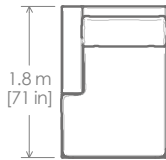

LEFT ARM CHAISE
CHAISE BRAZO IZQ