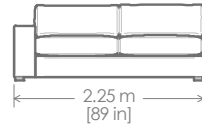

MIRZA

SPRING COLLECTION *2024*

PALMER

MX3270

	(3D) SOFÁ		(1D) SILLÓN		(ST) TABURETE	
	cm	in	cm	in	cm	in
A	227	90	122	49	104	41
B	104	41	104	41	74	30
C	80	32	80	32	45	18

ENZO

MX3320

(CH) CHAISE		
	cm	in
A	165	65
B	173	69
C	81	32

NOVA

MX3330

	(2LE / 2RE) LOVESEAT CON BRAZO		(LS / RS) CHAISE CON BRAZO	
	cm	in	cm	in
A	228	90	135	54
B	112	45	185	73
C	68	27	68	27

ANDERS

MX3340

RIGHT ARM LOVESEAT
LOVESEAT BRAZO DER

LEFT ARM LOVESEAT
LOVESEAT BRAZO IZQ

CORNER
ESQUINERO

OTTOMAN
TABURETE

LOVESEAT
LOVESEAT

SOFA
SOFA

AURORA

MX3370

(3D) SOFA

	cm	in
A	290	115
B	104	41
C	52	21