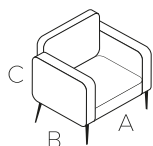

	cm	in
A	73	29
B	70	28
C	78	31

LUNA

CM840

(SW) SILLÓN GIRATORIO

	cm	in
A	87	35
B	78	31
C	68	27

MINA

CM860

swivel

(SW) SILLÓN GIRATORIO

	cm	in
A	119	47
B	106	42
C	78	31

EMMA

CM870

swivel

(SW) SILLÓN GIRATORIO

	cm	in
A	119	47
B	113	45
C	71	28

OLIVER

CM910

swivel

(SW) SILLÓN GIRATORIO

	cm	in
A	92	37
B	99	39
C	96	38

SOFIA

CM930

swivel

(SW) SILLÓN GIRATORIO

	cm	in
A	100	40
B	95	38
C	76	30

MAX

LSG400

swivel

(SW) SILLÓN GIRATORIO

	cm	in
A	85	34
B	79	31
C	75	30

MIIRZA

www.miirza.com