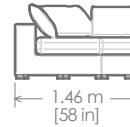

NOVA

MX3330

	(2LE / 2RE) LOVESEAT CON BRAZO		(LS / RS) CHAISE CON BRAZO	
	cm	in	cm	in
A	228	90	135	54
B	112	45	185	73
C	68	27	68	27

ANDERS

MX3340

RIGHT ARM LOVESEAT
LOVESEAT BRAZO DER

LEFT ARM LOVESEAT
LOVESEAT BRAZO IZQ

CORNER
ESQUINERO

OTTOMAN
TABURETE

LOVESEAT
LOVESEAT

SOFA
SOFA

AURORA

MX3370

(3D) SOFA

	cm	in
A	290	115
B	104	41
C	52	21

FORZA

MX3380

	<u>(2LE / 2RE) LOVESEAT CON BRAZO</u>		<u>(R1) ESQUINERO DIAMANTE</u>		<u>(BLS / BRS) BUMPER CHAISE</u>	
	cm	in	cm	in	cm	in
A	175	69	119	47	137	54
B	96	38	119	47	96	38
C	77	31	77	31	77	31

MONZA

MX3420

	<u>(1LE / 1RE) SILLÓN CON BRAZO</u>		<u>(2S) LOVESEAT SIN BRAZOS</u>		<u>(R) ESQUINERO</u>		<u>(LS / RS) CHAISE CON BRAZO</u>	
	cm	in	cm	in	cm	in	cm	in
A	110	44	178	71	101	40	110	44
B	101	40	101	40	101	40	178	71
C	79	32	79	32	79	32	79	32