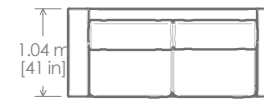

NOVA

MX3330

	(2LE / 2RE) LOVESEAT CON BRAZO		(LS / RS) CHAISE CON BRAZO	
	cm	in	cm	in
A	228	90	135	54
B	112	45	185	73
C	68	27	68	27

ANDERS

MX3340

RIGHT ARM LOVESEAT
LOVESEAT BRAZO DER

LEFT ARM LOVESEAT
LOVESEAT BRAZO IZQ

CORNER WEDGE
ESQUINERO ESPECIAL

RIGHT ARM CHAISE
CHAISE BRAZO DER

LEFT ARM CHAISE
CHAISE BRAZO IZQ

ARMLESS LOVESEAT
LOVESEAT SIN/BZOS

RIGHT ARM CHAIR
SILLON BRAZO DER

LEFT ARM CHAIR
SILLON BRAZO IZQ

ARMLESS CHAIR
SILLON SIN/BZOS

CORNER
ESQUINERO

OTTOMAN
TABURETE

LOVESEAT
LOVESEAT

SOFA
SOFA

AURORA

MX3370

(3D) SOFA

	cm	in
A	290	115
B	104	41
C	52	21

FORZA

MX3380

	<u>(2LE / 2RE) LOVESEAT CON BRAZO</u>		<u>(R1) ESQUINERO DIAMANTE</u>		<u>(BLS / BRS) BUMPER CHAISE</u>	
	cm	in	cm	in	cm	in
A	175	69	119	47	137	54
B	96	38	119	47	96	38
C	77	31	77	31	77	31

MONZA