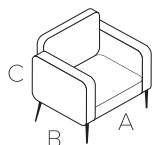

BELLA

MX3430

	<u>(1LE / 1RE) SILLÓN CON BRAZO</u>		<u>(R1) ESQUINERO DIAMANTE</u>		<u>(R) ESQUINERO</u>		<u>(S) SILLÓN SIN BRAZOS</u>		<u>(LS / RS) CHAISE CON BRAZO</u>	
	cm	in	cm	in	cm	in	cm	in	cm	in
A	125	50	153	61	153	61	110	44	125	50
B	111	44	153	61	153	61	111	44	193	76
C	75	30	75	30	75	30	75	30	75	30

VIVA

CM250

swivel

(SW) SILLÓN GIRATORIO

	cm	in
A	76	30
B	78	31
C	76	30

SEATTLE

CM491

(ID) SILLÓN

	cm	in
A	73	29
B	70	28
C	78	31

LUNA

CM840

(SW) SILLÓN GIRATORIO

	cm	in
A	87	35
B	78	31
C	68	27

MINA

CM860

swivel