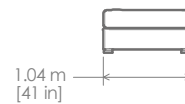

NOVA

MX3330

	(2LE / 2RE) LOVESEAT CON BRAZO		(LS / RS) CHAISE CON BRAZO	
	cm	in	cm	in
A	228	90	135	54
B	112	45	185	73
C	68	27	68	27

ANDERS

MX3340

RIGHT ARM LOVESEAT
LOVESEAT BRAZO DER

LEFT ARM LOVESEAT
LOVESEAT BRAZO IZQ

CORNER WEDGE
ESQUINERO ESPECIAL

RIGHT ARM CHAISE
CHAISE BRAZO DER

LEFT ARM CHAISE
CHAISE BRAZO IZQ

ARMLESS LOVESEAT
LOVESEAT SIN/BZOS

RIGHT ARM CHAIR
SILLON BRAZO DER

LEFT ARM CHAIR
SILLON BRAZO IZQ

ARMLESS CHAIR
SILLON SIN/BZOS

CORNER
ESQUINERO

OTTOMAN
TABURETE

LOVESEAT
LOVESEAT

SOFA
SOFA

AURORA

MX3370

(3D) SOFA

	cm	in
A	290	115
B	104	41
C	52	21

FORZA

MX3380

	<u>(2LE / 2RE) LOVESEAT CON BRAZO</u>		<u>(R1) ESQUINERO DIAMANTE</u>		<u>(BLS / BRS) BUMPER CHAISE</u>	
	cm	in	cm	in	cm	in
A	175	69	119	47	137	54
B	96	38	119	47	96	38
C	77	31	77	31	77	31

MONZA