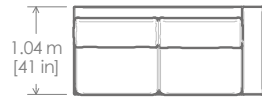

NOVA

MX3330

	(2LE / 2RE) LOVESEAT CON BRAZO		(LS / RS) CHAISE CON BRAZO	
	cm	in	cm	in
A	228	90	135	54
B	112	45	185	73
C	68	27	68	27

ANDERS

MX3340

RIGHT ARM LOVESEAT
LOVESEAT BRAZO DER

LEFT ARM LOVESEAT
LOVESEAT BRAZO IZQ