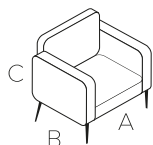

FORZA

MX3380

	<u>(2LE / 2RE) LOVESEAT CON BRAZO</u>		<u>(R1) ESQUINERO DIAMANTE</u>		<u>(BLS / BRS) BUMPER CHAISE</u>	
	cm	in	cm	in	cm	in
A	175	69	119	47	137	54
B	96	38	119	47	96	38
C	77	31	77	31	77	31

MONZA

MX3410

(1LE / 1RE) SILLÓN CON BRAZO

	cm	in
A	90	36
B	101	40
C	79	32

(R) ESQUINERO

	cm	in
	101	40
	101	40
	79	32

(S) SILLÓN SIN BRAZOS

	cm	in
	77	31
	101	40
	79	32

MAXWELL

MX3420

	<u>(1LE / 1RE) SILLÓN CON BRAZO</u>		<u>(2S) LOVESEAT SIN BRAZOS</u>		<u>(R) ESQUINERO</u>		<u>(LS / RS) CHAISE CON BRAZO</u>	
	cm	in	cm	in	cm	in	cm	in
A	110	44	178	71	101	40	110	44
B	101	40	101	40	101	40	178	71
C	79	32	79	32	79	32	79	32

BELLA

MX3430

	<u>(1LE / 1RE) SILLÓN CON BRAZO</u>		<u>(R1) ESQUINERO DIAMANTE</u>		<u>(R) ESQUINERO</u>		<u>(S) SILLÓN SIN BRAZOS</u>		<u>(LS / RS) CHAISE CON BRAZO</u>	
	cm	in	cm	in	cm	in	cm	in	cm	in
A	125	50	153	61	153	61	110	44	125	50
B	111	44	153	61	153	61	111	44	193	76
C	75	30	75	30	75	30	75	30	75	30