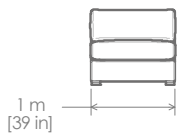

NOVA

MX3330

	(2LE / 2RE) LOVESEAT CON BRAZO		(LS / RS) CHAISE CON BRAZO	
	cm	in	cm	in
A	228	90	135	54
B	112	45	185	73
C	68	27	68	27

ANDERS

MX3340

RIGHT ARM LOVESEAT
LOVESEAT BRAZO DER

LEFT ARM LOVESEAT
LOVESEAT BRAZO IZQ

CORNER WEDGE
ESQUINERO ESPECIAL

RIGHT ARM CHAISE
CHAISE BRAZO DER

LEFT ARM CHAISE
CHAISE BRAZO IZQ

ARMLESS LOVESEAT
LOVESEAT SIN/BZOS

RIGHT ARM CHAIR
SILLON BRAZO DER

LEFT ARM CHAIR
SILLON BRAZO IZQ

ARMLESS CHAIR
SILLON SIN/BZOS

CORNER
ESQUINERO

OTTOMAN
TABURETE

LOVESEAT
LOVESEAT

SOFA
SOFA

AURORA

MX3370

(3D) SOFA

	cm	in
A	290	115
B	104	41
C	52	21

FORZA

MX3380

	<u>(2LE / 2RE) LOVESEAT CON BRAZO</u>		<u>(R1) ESQUINERO DIAMANTE</u>		<u>(BLS / BRS) BUMPER CHAISE</u>	
	cm	in	cm	in	cm	in
A	175	69	119	47	137	54
B	96	38	119	47	96	38
C	77	31	77	31	77	31

MONZA