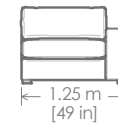

NOVA

MX3330

	(2LE / 2RE) LOVESEAT CON BRAZO		(LS / RS) CHAISE CON BRAZO	
	cm	in	cm	in
A	228	90	135	54
B	112	45	185	73
C	68	27	68	27

ANDERS

MX3340

RIGHT ARM LOVESEAT
LOVESEAT BRAZO DER

LEFT ARM LOVESEAT
LOVESEAT BRAZO IZQ

CORNER WEDGE
ESQUINERO ESPECIAL

RIGHT ARM CHAISE
CHAISE BRAZO DER

LEFT ARM CHAISE
CHAISE BRAZO IZQ

ARMLESS LOVESEAT
LOVESEAT SIN/BZOS

RIGHT ARM CHAIR
SILLON BRAZO DER

LEFT ARM CHAIR
SILLON BRAZO IZQ

ARMLESS CHAIR
SILLON SIN/BZOS

CORNER
ESQUINERO

OTTOMAN
TABURETE

LOVESEAT
LOVESEAT

SOFA
SOFA

AURORA

MX3370

(3D) SOFA

	cm	in
A	290	115
B	104	41
C	52	21

FORZA

MX3380

	<u>(2LE / 2RE) LOVESEAT CON BRAZO</u>		<u>(R1) ESQUINERO DIAMANTE</u>		<u>(BLS / BRS) BUMPER CHAISE</u>	
	cm	in	cm	in	cm	in
A	175	69	119	47	137	54
B	96	38	119	47	96	38
C	77	31	77	31	77	31

MONZA