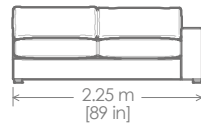

MIRZA

SPRING COLLECTION *2024*

PALMER

MX3270

	(3D) SOFÁ		(1D) SILLÓN		(ST) TABURETE	
	cm	in	cm	in	cm	in
A	227	90	122	49	104	41
B	104	41	104	41	74	30
C	80	32	80	32	45	18

ENZO

MX3320

(CH) CHAISE		
	cm	in
A	165	65
B	173	69
C	81	32

NOVA

MX3330

	(2LE / 2RE) LOVESEAT CON BRAZO		(LS / RS) CHAISE CON BRAZO	
	cm	in	cm	in
A	228	90	135	54
B	112	45	185	73
C	68	27	68	27

ANDERS

MX3340

RIGHT ARM LOVESEAT
LOVESEAT BRAZO DER

LEFT ARM LOVESEAT
LOVESEAT BRAZO IZQ