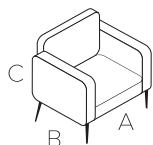

MIRZA

SPRING COLLECTION *2024*

PALMER

MX3270

	(3D) SOFÁ		(1D) SILLÓN		(ST) TABURETE	
	cm	in	cm	in	cm	in
A	227	90	122	49	104	41
B	104	41	104	41	74	30
C	80	32	80	32	45	18

ENZO

MX3320

(CH) CHAISE		
	cm	in
A	165	65
B	173	69
C	81	32

NOVA

MX3330

	(2LE / 2RE) LOVESEAT CON BRAZO		(LS / RS) CHAISE CON BRAZO	
	cm	in	cm	in
A	228	90	135	54
B	112	45	185	73
C	68	27	68	27

ANDERS

MX3340

RIGHT ARM LOVESEAT
LOVESEAT BRAZO DER

LEFT ARM LOVESEAT
LOVESEAT BRAZO IZQ