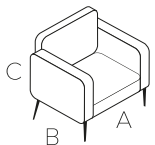

MIRZA

SPRING COLLECTION *2024*

PALMER

MX3270

	(3D) SOFÁ		(1D) SILLÓN		(ST) TABURETE	
	cm	in	cm	in	cm	in
A	227	90	122	49	104	41
B	104	41	104	41	74	30
C	80	32	80	32	45	18

ENZO

MX3320

(CH) CHAISE		
	cm	in
A	165	65
B	173	69
C	81	32

NOVA

MX3330

	(2LE / 2RE) LOVESEAT CON BRAZO		(LS / RS) CHAISE CON BRAZO	
	cm	in	cm	in
A	228	90	135	54
B	112	45	185	73
C	68	27	68	27

ANDERS

MX3340

RIGHT ARM LOVESEAT
LOVESEAT BRAZO DER

LEFT ARM LOVESEAT
LOVESEAT BRAZO IZQ