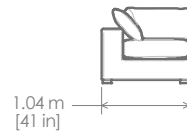

NOVA

MX3330

	(2LE / 2RE) LOVESEAT CON BRAZO		(LS / RS) CHAISE CON BRAZO	
	cm	in	cm	in
A	228	90	135	54
B	112	45	185	73
C	68	27	68	27

ANDERS

MX3340

RIGHT ARM LOVESEAT
LOVESEAT BRAZO DER

LEFT ARM LOVESEAT
LOVESEAT BRAZO IZQ

CORNER WEDGE
ESQUINERO ESPECIAL

RIGHT ARM CHAISE
CHAISE BRAZO DER

LEFT ARM CHAISE
CHAISE BRAZO IZQ

ARMLESS LOVESEAT
LOVESEAT SIN/BZOS

RIGHT ARM CHAIR
SILLON BRAZO DER

LEFT ARM CHAIR
SILLON BRAZO IZQ

ARMLESS CHAIR
SILLON SIN/BZOS

CORNER
ESQUINERO

OTTOMAN
TABURETE

LOVESEAT
LOVESEAT

SOFA
SOFA

AURORA

MX3370

(3D) SOFA

	cm	in
A	290	115
B	104	41
C	52	21

FORZA

MX3380

	<u>(2LE / 2RE) LOVESEAT CON BRAZO</u>		<u>(R1) ESQUINERO DIAMANTE</u>		<u>(BLS / BRS) BUMPER CHAISE</u>	
	cm	in	cm	in	cm	in
A	175	69	119	47	137	54
B	96	38	119	47	96	38
C	77	31	77	31	77	31

MONZA