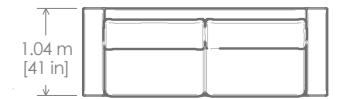

NOVA

MX3330

	(2LE / 2RE) LOVESEAT CON BRAZO		(LS / RS) CHAISE CON BRAZO	
	cm	in	cm	in
A	228	90	135	54
B	112	45	185	73
C	68	27	68	27

ANDERS

MX3340

RIGHT ARM LOVESEAT
LOVESEAT BRAZO DER

LEFT ARM LOVESEAT
LOVESEAT BRAZO IZQ

CORNER WEDGE
ESQUINERO ESPECIAL

RIGHT ARM CHAISE
CHAISE BRAZO DER

LEFT ARM CHAISE
CHAISE BRAZO IZQ

ARMLESS LOVESEAT
LOVESEAT SIN/BZOS

RIGHT ARM CHAIR
SILLON BRAZO DER

LEFT ARM CHAIR
SILLON BRAZO IZQ

ARMLESS CHAIR
SILLON SIN/BZOS

CORNER
ESQUINERO

OTTOMAN
TABURETE

LOVESEAT
LOVESEAT

SOFA
SOFA

AURORA

MX3370

(3D) SOFA

	cm	in
A	290	115
B	104	41
C	52	21

FORZA

MX3380

	<u>(2LE / 2RE) LOVESEAT CON BRAZO</u>		<u>(R1) ESQUINERO DIAMANTE</u>		<u>(BLS / BRS) BUMPER CHAISE</u>	
	cm	in	cm	in	cm	in
A	175	69	119	47	137	54
B	96	38	119	47	96	38
C	77	31	77	31	77	31

MONZA