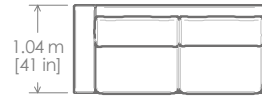

MIRZA

SPRING COLLECTION *2024*

PALMER

MX3270

	(3D) SOFÁ		(1D) SILLÓN		(ST) TABURETE	
	cm	in	cm	in	cm	in
A	227	90	122	49	104	41
B	104	41	104	41	74	30
C	80	32	80	32	45	18

ENZO

MX3320

(CH) CHAISE		
	cm	in
A	165	65
B	173	69
C	81	32

NOVA

MX3330

	(2LE / 2RE) LOVESEAT CON BRAZO		(LS / RS) CHAISE CON BRAZO	
	cm	in	cm	in
A	228	90	135	54
B	112	45	185	73
C	68	27	68	27

ANDERS

MX3340

RIGHT ARM LOVESEAT
LOVESEAT BRAZO DER

LEFT ARM LOVESEAT
LOVESEAT BRAZO IZQ

CORNER WEDGE
ESQUINERO ESPECIAL

RIGHT ARM CHAISE
CHAISE BRAZO DER

LEFT ARM CHAISE
CHAISE BRAZO IZQ

ARMLESS LOVESEAT
LOVESEAT SIN/BZOS

RIGHT ARM CHAIR
SILLON BRAZO DER

LEFT ARM CHAIR
SILLON BRAZO IZQ

ARMLESS CHAIR
SILLON SIN/BZOS

CORNER
ESQUINERO

OTTOMAN
TABURETE

LOVESEAT
LOVESEAT

SOFA
SOFA

AURORA

MX3370

(3D) SOFA

	cm	in
A	290	115
B	104	41
C	52	21