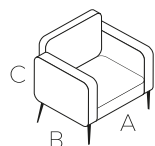

BELLA

MX3430

	<u>(1LE / 1RE) SILLÓN CON BRAZO</u>		<u>(R1) ESQUINERO DIAMANTE</u>		<u>(R) ESQUINERO</u>		<u>(S) SILLÓN SIN BRAZOS</u>		<u>(LS / RS) CHAISE CON BRAZO</u>	
	cm	in	cm	in	cm	in	cm	in	cm	in
A	125	50	153	61	153	61	110	44	125	50
B	111	44	153	61	153	61	111	44	193	76
C	75	30	75	30	75	30	75	30	75	30

VIVA

CM250

swivel

(SW) SILLÓN GIRATORIO

	cm	in
A	76	30
B	78	31
C	76	30

SEATTLE

CM491

(ID) SILLÓN

	cm	in
A	73	29
B	70	28
C	78	31

LUNA

CM840

(SW) SILLÓN GIRATORIO

	cm	in
A	87	35
B	78	31
C	68	27

MINA

CM860

swivel