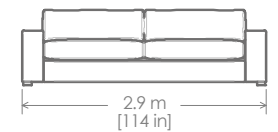

NOVA

MX3330

	(2LE / 2RE) LOVESEAT CON BRAZO		(LS / RS) CHAISE CON BRAZO	
	cm	in	cm	in
A	228	90	135	54
B	112	45	185	73
C	68	27	68	27

ANDERS

MX3340

RIGHT ARM LOVESEAT
LOVESEAT BRAZO DER

LEFT ARM LOVESEAT
LOVESEAT BRAZO IZQ

CORNER WEDGE
ESQUINERO ESPECIAL

RIGHT ARM CHAISE
CHAISE BRAZO DER

LEFT ARM CHAISE
CHAISE BRAZO IZQ

ARMLESS LOVESEAT
LOVESEAT SIN/BZOS

RIGHT ARM CHAIR
SILLON BRAZO DER

LEFT ARM CHAIR
SILLON BRAZO IZQ

ARMLESS CHAIR
SILLON SIN/BZOS

CORNER
ESQUINERO

OTTOMAN
TABURETE

LOVESEAT
LOVESEAT

SOFA
SOFA

AURORA

MX3370

(3D) SOFA

	cm	in
A	290	115
B	104	41
C	52	21

FORZA

MX3380

	<u>(2LE / 2RE) LOVESEAT CON BRAZO</u>		<u>(R1) ESQUINERO DIAMANTE</u>		<u>(BLS / BRS) BUMPER CHAISE</u>	
	cm	in	cm	in	cm	in
A	175	69	119	47	137	54
B	96	38	119	47	96	38
C	77	31	77	31	77	31

MONZA