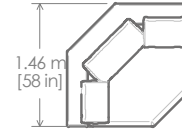

NOVA

MX3330

	(2LE / 2RE) LOVESEAT CON BRAZO		(LS / RS) CHAISE CON BRAZO	
	cm	in	cm	in
A	228	90	135	54
B	112	45	185	73
C	68	27	68	27

ANDERS

MX3340

RIGHT ARM LOVESEAT
LOVESEAT BRAZO DER

LEFT ARM LOVESEAT
LOVESEAT BRAZO IZQ