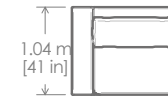

NOVA

MX3330

	(2LE / 2RE) LOVESEAT CON BRAZO		(LS / RS) CHAISE CON BRAZO	
	cm	in	cm	in
A	228	90	135	54
B	112	45	185	73
C	68	27	68	27

ANDERS

MX3340

RIGHT ARM LOVESEAT
LOVESEAT BRAZO DER

LEFT ARM LOVESEAT
LOVESEAT BRAZO IZQ

CORNER WEDGE
ESQUINERO ESPECIAL

RIGHT ARM CHAISE
CHAISE BRAZO DER

LEFT ARM CHAISE
CHAISE BRAZO IZQ

ARMLESS LOVESEAT
LOVESEAT SIN/BZOS

RIGHT ARM CHAIR
SILLON BRAZO DER

LEFT ARM CHAIR
SILLON BRAZO IZQ

ARMLESS CHAIR
SILLON SIN/BZOS

CORNER
ESQUINERO

OTTOMAN
TABURETE

LOVESEAT
LOVESEAT

SOFA
SOFA

AURORA

MX3370

(3D) SOFA

	cm	in
A	290	115
B	104	41
C	52	21

FORZA

MX3380

	<u>(2LE / 2RE) LOVESEAT CON BRAZO</u>		<u>(R1) ESQUINERO DIAMANTE</u>		<u>(BLS / BRS) BUMPER CHAISE</u>	
	cm	in	cm	in	cm	in
A	175	69	119	47	137	54
B	96	38	119	47	96	38
C	77	31	77	31	77	31

MONZA