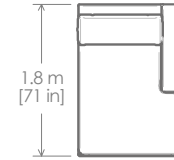

RIGHT ARM CHAISE
CHAISE BRAZO DER