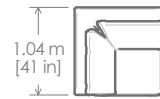

NOVA

MX3330

	(2LE / 2RE) LOVESEAT CON BRAZO		(LS / RS) CHAISE CON BRAZO	
	cm	in	cm	in
A	228	90	135	54
B	112	45	185	73
C	68	27	68	27

ANDERS

MX3340

RIGHT ARM LOVESEAT
LOVESEAT BRAZO DER

LEFT ARM LOVESEAT
LOVESEAT BRAZO IZQ

CORNER WEDGE
ESQUINERO ESPECIAL

RIGHT ARM CHAISE
CHAISE BRAZO DER

LEFT ARM CHAISE
CHAISE BRAZO IZQ

ARMLESS LOVESEAT
LOVESEAT SIN/BZOS

RIGHT ARM CHAIR
SILLON BRAZO DER

LEFT ARM CHAIR
SILLON BRAZO IZQ

ARMLESS CHAIR
SILLON SIN/BZOS

CORNER
ESQUINERO

OTTOMAN
TABURETE

LOVESEAT
LOVESEAT

SOFA
SOFA

AURORA

MX3370

(3D) SOFA

	cm	in
A	290	115
B	104	41
C	52	21

FORZA

MX3380

	<u>(2LE / 2RE) LOVESEAT CON BRAZO</u>		<u>(R1) ESQUINERO DIAMANTE</u>		<u>(BLS / BRS) BUMPER CHAISE</u>	
	cm	in	cm	in	cm	in
A	175	69	119	47	137	54
B	96	38	119	47	96	38
C	77	31	77	31	77	31

MONZA