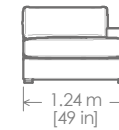

RIGHT ARM CHAISE
CHAISE BRAZO DER