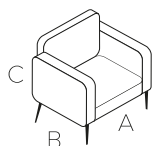

MX3420

	<u>(1LE / 1RE) SILLÓN CON BRAZO</u>		<u>(2S) LOVESEAT SIN BRAZOS</u>		<u>(R) ESQUINERO</u>		<u>(LS / RS) CHAISE CON BRAZO</u>	
	cm	in	cm	in	cm	in	cm	in
A	110	44	178	71	101	40	110	44
B	101	40	101	40	101	40	178	71
C	79	32	79	32	79	32	79	32

BELLA

MX3430

	<u>(1LE / 1RE) SILLÓN CON BRAZO</u>		<u>(R1) ESQUINERO DIAMANTE</u>		<u>(R) ESQUINERO</u>		<u>(S) SILLÓN SIN BRAZOS</u>		<u>(LS / RS) CHAISE CON BRAZO</u>	
	cm	in	cm	in	cm	in	cm	in	cm	in
A	125	50	153	61	153	61	110	44	125	50
B	111	44	153	61	153	61	111	44	193	76
C	75	30	75	30	75	30	75	30	75	30

VIVA

CM250

swivel

(SW) SILLÓN GIRATORIO

	cm	in
A	76	30
B	78	31
C	76	30

SEATTLE

CM491

(ID) SILLÓN