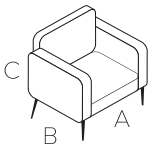

CORNER WEDGE
ESQUINERO ESPECIAL

RIGHT ARM CHAISE
CHAISE BRAZO DER

LEFT ARM CHAISE
CHAISE BRAZO IZQ

ARMLESS LOVESEAT
LOVESEAT SIN/BZOS

RIGHT ARM CHAIR
SILLON BRAZO DER

LEFT ARM CHAIR
SILLON BRAZO IZQ

ARMLESS CHAIR
SILLON SIN/BZOS

CORNER
ESQUINERO

OTTOMAN
TABURETE

LOVESEAT
LOVESEAT

SOFA
SOFA

AURORA

MX3370

(3D) SOFA

	cm	in
A	290	115
B	104	41
C	52	21

FORZA

MX3380

	<u>(2LE / 2RE) LOVESEAT CON BRAZO</u>		<u>(R1) ESQUINERO DIAMANTE</u>		<u>(BLS / BRS) BUMPER CHAISE</u>	
	cm	in	cm	in	cm	in
A	175	69	119	47	137	54
B	96	38	119	47	96	38
C	77	31	77	31	77	31

MONZA

MX3410

(1LE / 1RE) SILLÓN CON BRAZO

	cm	in
A	90	36
B	101	40
C	79	32

(R) ESQUINERO

	cm	in
	101	40
	101	40
	79	32

(S) SILLÓN SIN BRAZOS

	cm	in
	77	31
	101	40
	79	32

MAXWELL