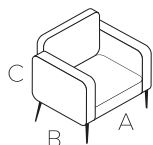

CORNER WEDGE
ESQUINERO ESPECIAL

RIGHT ARM CHAISE
CHAISE BRAZO DER

LEFT ARM CHAISE
CHAISE BRAZO IZQ

ARMLESS LOVESEAT
LOVESEAT SIN/BZOS

RIGHT ARM CHAIR
SILLON BRAZO DER

LEFT ARM CHAIR
SILLON BRAZO IZQ

ARMLESS CHAIR
SILLON SIN/BZOS

CORNER
ESQUINERO

OTTOMAN
TABURETE

LOVESEAT
LOVESEAT

SOFA
SOFA

AURORA

MX3370

(3D) SOFA

	cm	in
A	290	115
B	104	41
C	52	21

FORZA

MX3380

	<u>(2LE / 2RE) LOVESEAT CON BRAZO</u>		<u>(R1) ESQUINERO DIAMANTE</u>		<u>(BLS / BRS) BUMPER CHAISE</u>	
	cm	in	cm	in	cm	in
A	175	69	119	47	137	54
B	96	38	119	47	96	38
C	77	31	77	31	77	31

MONZA

MX3410

(1LE / 1RE) SILLÓN CON BRAZO

	cm	in
A	90	36
B	101	40
C	79	32

(R) ESQUINERO

	cm	in
	101	40
	101	40
	79	32

(S) SILLÓN SIN BRAZOS

	cm	in
	77	31
	101	40
	79	32

MAXWELL