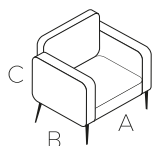

YUKON

MX2850

	(SC) SOFÁ CAMA		(2LE / 2RE) LOVESEAT CON BRAZO		(LS / RS) CHAISE CON BRAZO	
	cm	in	cm	in	cm	in
A	202	80	170	67	91	36
B	93	37	93	37	62	25
C	87	35	87	35	87	35

SAVION

MX2870

	(R) ESQUINERO		(S) SILLON SIN BRAZOS		(ST) TABURETE	
	cm	in	cm	in	cm	in
A	96	38	81	32	82	33
B	96	38	96	38	96	38
C	94	38	94	38	46	19

TRISTAN

MX2890

	(3D) SOFÁ		(2D) LOVESEAT		(1D) SILLÓN	
	cm	in	cm	in	cm	in
A	225	89	185	73	95	38
B	105	42	105	42	105	42
C	85	34	85	34	85	34

ASHER

MX2920

	(1LE / 1RE) SILLÓN CON BRAZO		(R) ESQUINERO		(S) SILLÓN SIN BRAZOS		(BLS / BRS) BUMPER CHAISE		(ST) TABURETE	
	cm	in	cm	in	cm	in	cm	in	cm	in
A	96	38	104	41	80	32	133	53	104	41
B	104	41	104	41	104	41	104	41	80	32
C	75	30	75	30	75	30	75	30	45	18

ASHER

MX2920

RIGHT ARM CHAIR
SILLON BRAZO DER

LEFT ARM CHAIR
SILLON BRAZO IZQ

CORNER
ESQUINERO

ARMLESS CHAIR
SILLON SIN/BZOS

OTTOMAN
TABURETE

LEFT BUMPER CHAISE
BUMPER CHAISE IZQ