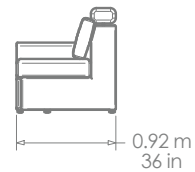

(2D) LOVESEAT

	cm	in
	159	63
	95	38
	89	36

(1D) SILLÓN

	cm	in
	94	38
	95	38
	89	36

(SW) SILLÓN GIRATORIO

	cm	in
	94	38
	95	38
	89	36

(SC) SOFÁ CAMA

	cm	in
	206	82
	95	38
	93	37

LONDON

MX3130

(2LE / 2RE) LOVESEAT CON BRAZO

	cm	in
A	175	69
B	96	38
C	84	34

(LS / RS) CHAISE CON BRAZO

	cm	in
	213	84
	96	38
	84	34

COPENHAGEN

MX3140

(2LSC / 2RSC) SOFÁ CAMA
CON BRAZO

	cm	in
A	180	71
B	93	37
C	100	40

(LS / RS) CHAISE CON BRAZO

	cm	in
	102	41
	163	65
	100	40

COPENHAGEN

MX3140

RIGHT ARM SOFA SLEEPER
SOFA CAMA BZO DER

LEFT ARM SOFA SLEEPER
SOFA CAMA BZO IZQ