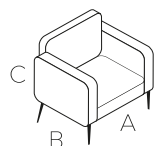

(3D) SOFÁ		(2D) LOVESEAT		(1D) SILLÓN		
cm	in	cm	in	cm	in	
A	229	91	188	75	137	54
B	95	38	95	38	95	38
C	86	34	86	34	86	34

	(3D) SOFÁ		(2D) LOVESEAT		(1D) SILLÓN	
	cm	in	cm	in	cm	in
A	229	91	188	75	137	54
B	95	38	95	38	95	38
C	86	34	86	34	86	34

BROADWAY

MX2030

* Pillows and accessories sold separately.
Accesorios y cojines se venden por separado

(2LE/2RE) LOVESEAT
CON BRAZO

	cm	in
A	182	72
B	94	38
C	88	35

(LS/RS) CHAISE
CON BRAZO

	cm	in
	102	41
	154	61
	88	35

BROADWAY

MX2030

(2LE/2RE) LOVESEAT
CON BRAZO

	cm	in
A	182	72
B	94	38
C	88	35

(LS/RS) CHAISE
CON BRAZO

	cm	in
	102	41
	154	61
	88	35

JULIA

MX2110