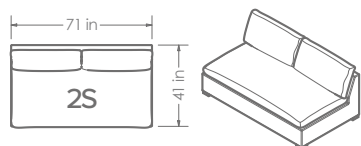

MOAB

MX2510

	(3D) SOFÁ		(2D) LOVESEAT		(1D) SILLÓN		(SC) SOFÁ CAMA		(ST) TABURETE	
	cm	in	cm	in	cm	in	cm	in	cm	in
A	229	91	189	91	99	39	206	82	96	38
B	103	41	103	41	103	41	95	38	96	38
C	88	35	88	35	88	35	93	37	52	21

CRIMSON

MX2530

	(3D) SOFÁ		(2D) LOVESEAT		(1D) SILLÓN	
	cm	in	cm	in	cm	in
A	223	88	163	65	108	43
B	106	42	106	42	106	42
C	95	38	95	38	95	38

CIRRUS

MX2560

	(2LE/2RE) LOVESEAT CON BRAZO		(1LE/1RE) SILLÓN CON BRAZO		(2S) LOVESEAT SIN BRAZOS		(R) ESQUINERO		(S) SILLÓN SIN BRAZOS		(LS/RS) CHAISE CON BRAZO		(ST) TABURETE		(3D) SOFÁ		(2D) LOVESEAT		(1D) SILLÓN	
	cm	in	cm	in	cm	in	cm	in	cm	in	cm	in	cm	in	cm	in	cm	in	cm	in
A	200	79	111	44	180	71	105	42	90	36	110	44	105	42	220	87	180	71	130	52
B	105	42	105	42	105	42	105	42	105	42	180	71	105	42	105	42	105	42	105	42
C	85	34	85	34	85	34	85	34	85	34	85	34	53	21	85	34	85	34	85	34

CIRRUS

MX2560

	(2LE/2RE) LOVESEAT CON BRAZO		(1LE/1RE) SILLÓN CON BRAZO		(2S) LOVESEAT SIN BRAZOS		(R) ESQUINERO		(S) SILLÓN SIN BRAZOS		(LS/RS) CHAISE CON BRAZO		(ST) TABURETE		(3D) SOFÁ		(2D) LOVESEAT		(1D) SILLÓN	
	cm	in	cm	in	cm	in	cm	in	cm	in	cm	in	cm	in	cm	in	cm	in	cm	in
A	200	79	111	44	180	71	105	42	90	36	110	44	105	42	220	87	180	71	130	52
B	105	42	105	42	105	42	105	42	105	42	180	71	105	42	105	42	105	42	105	42
C	85	34	85	34	85	34	85	34	85	34	85	34	53	21	85	34	85	34	85	34

CIRRUS

MX2560

IOWA

MX2570

(3D) SOFÁ

	cm	in
A	222	88
B	97	39
C	78	31

(2D) LOVESEAT

	cm	in
A	156	62
B	97	39
C	78	31