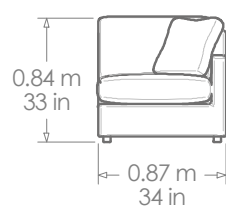

LEFT ARM LOVESEAT CURVE
LOVESEAT BRAZO IZQ CURVA

RIGHT ARM LOVESEAT CURVE
LOVESEAT BRAZO DER CURVA

OTTOMAN
TABURETE

PALMER

MX3270

	(3D) SOFÁ		(1D) SILLÓN		(3T) TABURETE	
	cm	in	cm	in	cm	in
A	227	90	122	49	104	41
B	104	41	104	41	74	30
C	80	32	80	32	45	18

PALMER

MX3270

	(3D) SOFÁ		(1D) SILLÓN		(ST) TABURETE	
	cm	in	cm	in	cm	in
A	227	90	122	49	104	41
B	104	41	104	41	74	30
C	80	32	80	32	45	18

NUVOLA

MX3290

	(1LE / 1RE) SILLÓN CON BRAZO		(R) ESQUINERO		(S) SILLÓN SIN BRAZOS	
	cm	in	cm	in	cm	in
A	90	36	101	40	77	31
B	101	40	101	40	101	40
C	92	37	92	37	92	37

	cm	in
A	227	90
B	104	41
C	80	32

(1D) SILLÓN

	cm	in
	122	49
	104	41
	80	32

(ST) TABURETE

	cm	in
	104	41
	74	30
	45	18

ENZO

MX3320

(CH) CHAISE		
	cm	in
A	165	65
B	173	69
C	81	32