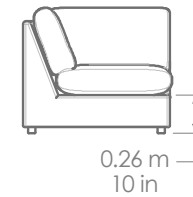

PALMER

MX3270

	(3D) SOFÁ		(1D) SILLÓN		(ST) TABURETE	
	cm	in	cm	in	cm	in
A	227	90	122	49	104	41
B	104	41	104	41	74	30
C	80	32	80	32	45	18

NUVOLA

MX3290

	(1LE / 1RE) SILLÓN CON BRAZO		(R) ESQUINERO		(S) SILLÓN SIN BRAZOS	
	cm	in	cm	in	cm	in
A	90	36	101	40	77	31
B	101	40	101	40	101	40
C	92	37	92	37	92	37

	cm	in
A	227	90
B	104	41
C	80	32

(1D) SILLÓN

	cm	in
	122	49
	104	41
	80	32

(ST) TABURETE

	cm	in
	104	41
	74	30
	45	18

ENZO

MX3320

(CH) CHAISE		
	cm	in
A	165	65
B	173	69
C	81	32