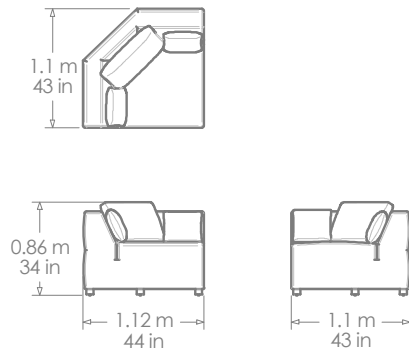

	cm	in
	102	40
	220	87
	85	34

	<u>(2LE / 2RE) LOVESEAT CON BRAZO</u>		<u>(LS / RS) CHAISE CON BRAZO</u>		<u>(R) ESQUINERO</u>		<u>(LS / RS) CHAISE CON BRAZO</u>	
	cm	in	cm	in	cm	in	cm	in
A	172	68	140	56	112	45	132	52
B	112	45	112	45	112	45	165	65
C	87	35	87	35	87	35	87	35

	(2LE / 2RE) LOVESEAT CON BRAZO		(LS / RS) CHAISE CON BRAZO		(R) ESQUINERO		(LS / RS) CHAISE CON BRAZO	
	cm	in	cm	in	cm	in	cm	in
A	172	68	140	56	112	45	132	52
B	112	45	112	45	112	45	165	65
C	87	35	87	35	87	35	87	35

LEFT ARM LOVESEAT
LOVESEAT BRAZO IZQ

RIGHT ARM LOVESEAT
LOVESEAT BRAZO DER

LEFT ARM CHAISE
CHAISE BRAZO IZQ

CORNER
ESQUINERO

RIGHT ARM CHAISE
CHAISE BRAZO DER

ARMLESS LOVESEAT
LOVESEAT SIN/BZOS

	(2LEC / 2REC) LOVESEAT CON BRAZO CURVO		(2LE / 2RE) LOVESEAT CON BRAZO		(2SLE / 2SRE) LOVESEAT SIN BRAZO		(LS / RS) CHAISE CON BRAZO		(ST) TABURETE	
	cm	in	cm	in	cm	in	cm	in	cm	in
A	172	68	158	63	154	61	137	54	84	34
B	107	43	107	43	107	43	142	56	107	43
C	80	32	80	32	80	32	80	32	45	18