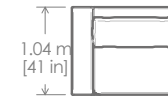

CORNER WEDGE
ESQUINERO ESPECIAL

RIGHT ARM CHAISE
CHAISE BRAZO DER

LEFT ARM CHAISE
CHAISE BRAZO IZQ

ARMLESS LOVESEAT
LOVESEAT SIN/BZOS

RIGHT ARM CHAIR
SILLON BRAZO DER

LEFT ARM CHAIR
SILLON BRAZO IZQ

ARMLESS CHAIR
SILLON SIN/BZOS