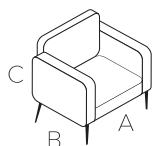

MAX

LSG400

swivel

(SW) SILLÓN GIRATORIO

	cm	in
A	85	34
B	79	31
C	75	30