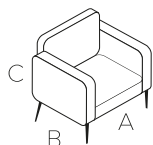

(S) SILLÓN SIN BRAZOS

	cm	in
A	75	30
B	94	38
C	63	25

(LS / RS) CHAISE CON BRAZO

	cm	in
A	94	38
B	183	73
C	63	25

MONTREAL

MX3070

(1LE / 1RE) SILLÓN CON BRAZO

	cm	in
A	114	45
B	90	36
C	74	30

(R) ESQUINERO

	cm	in
A	90	36
B	90	36
C	74	30

(S) SILLÓN SIN BRAZOS

	cm	in
A	90	36
B	90	36
C	74	30

(LS / RS) CHAISE CON BRAZO

	cm	in
A	116	46
B	167	66
C	74	30

(ST) TABURETE

	cm	in
A	90	36
B	90	36
C	48	19

LONDON

MX3130

(2LE / 2RE) LOVESEAT CON BRAZO

	cm	in
A	175	69
B	96	38
C	84	34

(LS / RS) CHAISE CON BRAZO

	cm	in
	213	84
	96	38
	84	34

COPENHAGEN

MX3140