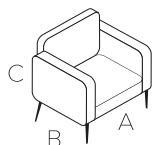

(3LSC / 3RSC) SOFÁ CAMA CON BRAZO

	cm	in
A	215	85
B	98	39
C	90	36

(3SC) SOFÁ CAMA SIN BRAZOS

	cm	in
	194	77
	98	39
	90	36

(2LE / 2RE) LOVESEAT CON BRAZO

	cm	in
	165	65
	98	39
	90	36

(LS / RS) CHAISE CON BRAZO

	cm	in
	98	39
	207	82
	90	36