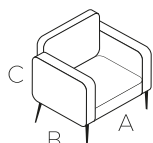

(1D) SILLÓN

cm in

	106	42
	101	40
	75	30

YUKON

MX2850

	(SC) SOFÁ CAMA		(2LE / 2RE) LOVESEAT CON BRAZO		(LS / RS) CHAISE CON BRAZO	
	cm	in	cm	in	cm	in
A	202	80	170	67	91	36
B	93	37	93	37	62	25
C	87	35	87	35	87	35

YUKON

MX2850

	(SC) SOFÁ CAMA		(2LE / 2RE) LOVESEAT CON BRAZO		(LS / RS) CHAISE CON BRAZO	
	cm	in	cm	in	cm	in
A	202	80	170	67	91	36
B	93	37	93	37	62	25
C	87	35	87	35	87	35

SAVION

MX2870

	(R) ESQUINERO		(S) SILLON SIN BRAZOS		(ST) TABURETE	
	cm	in	cm	in	cm	in
A	96	38	81	32	82	33
B	96	38	96	38	96	38
C	94	38	94	38	46	19

TRISTAN

MX2890

	(3D) SOFÁ		(2D) LOVESEAT		(1D) SILLÓN	
	cm	in	cm	in	cm	in
A	225	89	185	73	95	38
B	105	42	105	42	105	42
C	85	34	85	34	85	34

ASHER

MX2920

	(1LE / 1RE) SILLÓN CON BRAZO		(R) ESQUINERO		(S) SILLÓN SIN BRAZOS		(BLS / BRS) BUMPER CHAISE		(ST) TABURETE	
	cm	in	cm	in	cm	in	cm	in	cm	in
A	96	38	104	41	80	32	133	53	104	41
B	104	41	104	41	104	41	104	41	80	32
C	75	30	75	30	75	30	75	30	45	18