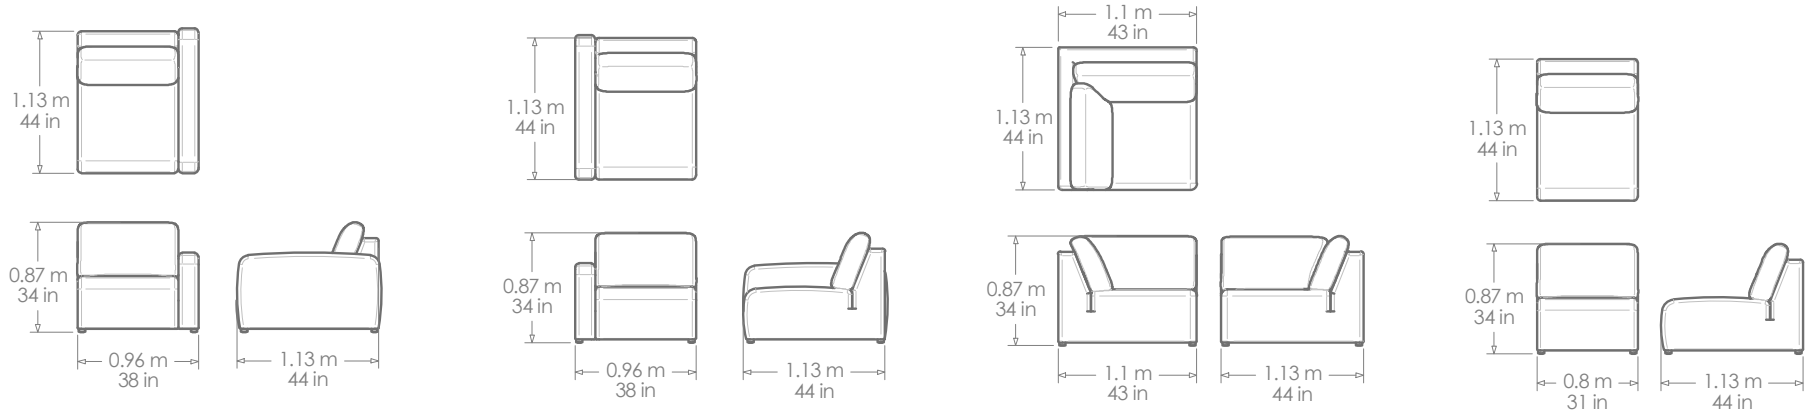

ASHER

MX2920

RIGHT ARM CHAIR
SILLON BRAZO DER

LEFT ARM CHAIR
SILLON BRAZO IZQ

CORNER
ESQUINERO

ARMLESS CHAIR
SILLON SIN/BZOS