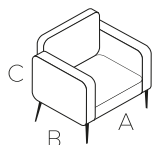

swivel

(SW) SILLÓN GIRATORIO

	cm	in
A	119	47
B	113	45
C	71	28

OLIVER

CM910

swivel

(SW) SILLÓN GIRATORIO

	cm	in
A	92	37
B	99	39
C	96	38