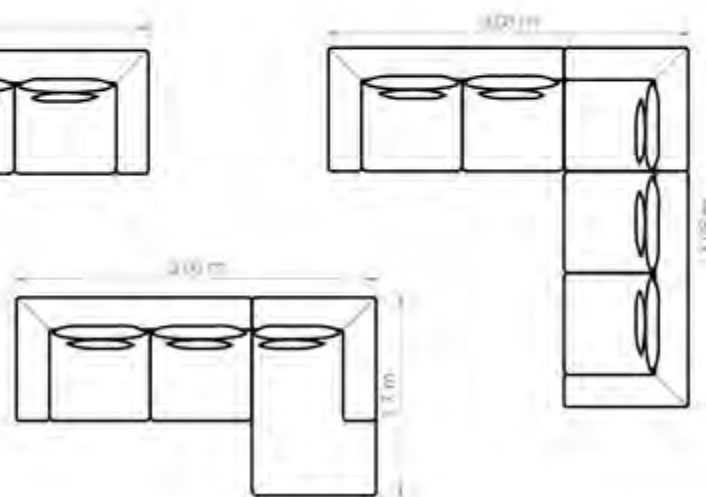

JULIA

MX2110

*Pillows and accesories sold separately.
Accesorios y cojines se venden por separado

(2LE/2RE) LOVESEAT CON BRAZO		(R1) ESQUINERO DIAMANTE		(2S) LOVESEAT SIN BRAZOS		(LS/RS) CHAISE CON BRAZO		(ST) TABURETE		(ST1) TABURETE		
cm	in	cm	in	cm	in	cm	in	cm	in	cm	in	
A	179	71	158	63	144	57	145	58	116	46	108	43
B	116	46	158	63	116	46	160	63	108	43	73	29
C	68	27	68	27	68	27	68	27	43	17	43	17

FREEMAN

MX2130

	(2LE/2RE) LOVESEAT CON BRAZO		(1LE/1RE) SILLÓN CON BRAZO		(2S) LOVESEAT SIN BRAZOS		(R) ESQUINERO		(S) SILLÓN SIN BRAZOS		(LS/RS) CHAISE CON BRAZO		(ST) TABURETE		(ST1) TABURETE	
	cm	in	cm	in	cm	in	cm	in	cm	in	cm	in	cm	in	cm	in
A	198	78	112	45	172	68	106	42	87	35	106	42	151	60	107	43
B	106	42	106	42	106	42	106	42	106	42	170	67	107	43	107	43
C	80	32	80	32	80	32	80	32	80	32	80	32	42	17	42	17