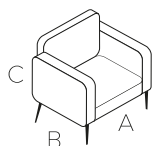

ACCENT CHAIRS

VAIL

CM150

(ID) SILLÓN

	cm	in
A	74	30
B	79	32
C	101	40

VAIL

CM150

(ID) SILLÓN