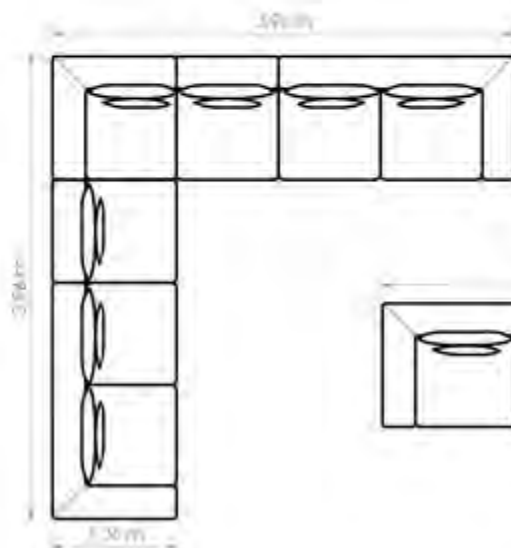

JULIA

MX2110

*Pillows and accesories sold separately.
Accesorios y cojines se venden por separado

(2LE/2RE) LOVESEAT CON BRAZO		(R1) ESQUINERO DIAMANTE		(2S) LOVESEAT SIN BRAZOS		(LS/RS) CHAISE CON BRAZO		(ST) TABURETE		(ST1) TABURETE		
cm	in	cm	in	cm	in	cm	in	cm	in	cm	in	
A	179	71	158	63	144	57	145	58	116	46	108	43
B	116	46	158	63	116	46	160	63	108	43	73	29
C	68	27	68	27	68	27	68	27	43	17	43	17

FREEMAN

MX2130

	(2LE/2RE) LOVESEAT CON BRAZO		(1LE/1RE) SILLÓN CON BRAZO		(2S) LOVESEAT SIN BRAZOS		(R) ESQUINERO		(S) SILLÓN SIN BRAZOS		(LS/RS) CHAISE CON BRAZO		(ST) TABURETE		(ST1) TABURETE	
	cm	in	cm	in	cm	in	cm	in	cm	in	cm	in	cm	in	cm	in
A	198	78	112	45	172	68	106	42	87	35	106	42	151	60	107	43
B	106	42	106	42	106	42	106	42	106	42	170	67	107	43	107	43
C	80	32	80	32	80	32	80	32	80	32	80	32	42	17	42	17