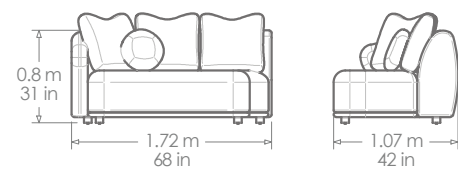

	(2LEC / 2REC) LOVESEAT CON BRAZO CURVO		(2LE / 2RE) LOVESEAT CON BRAZO		(2SLE / 2SRE) LOVESEAT SIN BRAZO		(LS / RS) CHAISE CON BRAZO		(ST) TABURETE	
	cm	in	cm	in	cm	in	cm	in	cm	in
A	172	68	158	63	154	61	137	54	84	34
B	107	43	107	43	107	43	142	56	107	43
C	80	32	80	32	80	32	80	32	45	18

LEFT ARM LOVESEAT
LOVESEAT BRAZO IZQ

RIGHT ARM LOVESEAT
LOVESEAT BRAZO DER

LEFT ARM CHAISE
CHAISE BRAZO IZQ

RIGHT ARM CHAISE
CHAISE BRAZO DER

ARMLESS LOVESEAT LEFT
LOVESEAT SIN/BZOS IZQ

ARMLESS LOVESEAT RIGHT
LOVESEAT SIN/BZOS DER

LEFT ARM LOVESEAT CURVE
LOVESEAT BRAZO IZQ CURVA

RIGHT ARM LOVESEAT CURVE
LOVESEAT BRAZO DER CURVA

OTTOMAN
TABURETE

PALMER

MX3270

	(3D) SOFÁ		(1D) SILLÓN		(3T) TABURETE	
	cm	in	cm	in	cm	in
A	227	90	122	49	104	41
B	104	41	104	41	74	30
C	80	32	80	32	45	18