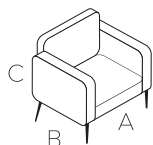

BROADWAY

MX2030

* Pillows and accessories sold separately.
Accesorios y cojines se venden por separado

(2LE/2RE) LOVESEAT
CON BRAZO

	cm	in
A	182	72
B	94	38
C	88	35

(LS/RS) CHAISE
CON BRAZO

	cm	in
	102	41
	154	61
	88	35

BROADWAY

MX2030

(2LE/2RE) LOVESEAT
CON BRAZO

	cm	in
A	182	72
B	94	38
C	88	35

(LS/RS) CHAISE
CON BRAZO

	cm	in
	102	41
	154	61
	88	35

JULIA

MX2110

(2LE/2RE) LOVESEAT CON BRAZO		(R1) ESQUINERO DIAMANTE		(2S) LOVESEAT SIN BRAZOS		(LS/RS) CHAISE CON BRAZO		(ST) TABURETE		(ST1) TABURETE		
cm	in	cm	in	cm	in	cm	in	cm	in	cm	in	
A	179	71	158	63	144	57	145	58	116	46	108	43
B	116	46	158	63	116	46	160	63	108	43	73	29
C	68	27	68	27	68	27	68	27	43	17	43	17