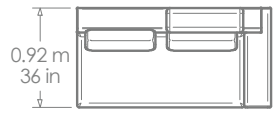

(2LSC / 2RSC) SOFÁ CAMA
CON BRAZO

	cm	in
A	180	71
B	93	37
C	100	40

(LS / RS) CHAISE CON BRAZO

	cm	in
	102	41
	163	65
	100	40

COPENHAGEN

MX3140

RIGHT ARM SOFA SLEEPER
SOFA CAMA BZO DER

LEFT ARM SOFA SLEEPER
SOFA CAMA BZO IZQ