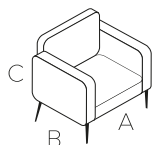

swivel

(SW) SILLÓN GIRATORIO

	cm	in
A	76	30
B	78	31
C	76	30

SIENA

CM290

swivel

(SW) SILLÓN GIRATORIO

	cm	in
A	74	30
B	87	35
C	92	37