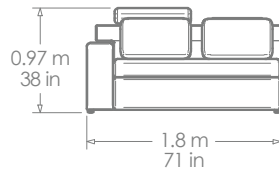

LONDON

MX3130

(2LE / 2RE) LOVESEAT CON BRAZO

	cm	in
A	175	69
B	96	38
C	84	34

(LS / RS) CHAISE CON BRAZO

	cm	in
	213	84
	96	38
	84	34

COPENHAGEN

MX3140

(2LSC / 2RSC) SOFÁ CAMA
CON BRAZO

	cm	in
A	180	71
B	93	37
C	100	40

(LS / RS) CHAISE CON BRAZO

	cm	in
	102	41
	163	65
	100	40

COPENHAGEN

MX3140

RIGHT ARM SOFA SLEEPER
SOFA CAMA BZO DER

LEFT ARM SOFA SLEEPER
SOFA CAMA BZO IZQ