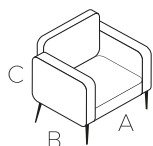

JULIA

MX2110

*Pillows and accesories sold separately.
Accesorios y cojines se venden por separado

(2LE/2RE) LOVESEAT CON BRAZO		(R1) ESQUINERO DIAMANTE		(2S) LOVESEAT SIN BRAZOS		(LS/RS) CHAISE CON BRAZO		(ST) TABURETE		(ST1) TABURETE		
cm	in	cm	in	cm	in	cm	in	cm	in	cm	in	
A	179	71	158	63	144	57	145	58	116	46	108	43
B	116	46	158	63	116	46	160	63	108	43	73	29
C	68	27	68	27	68	27	68	27	43	17	43	17