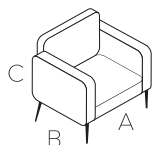

VERONA

CM460

(1D) SILLÓN

	cm	in
A	80	32
B	82	33
C	72	29

TAOS

CM470

swivel

	(ID) SILLÓN		(SW) SILLÓN GIRATORIO	
	cm	in	cm	in
A	77	31	77	31
B	84	34	84	34
C	89	36	89	36