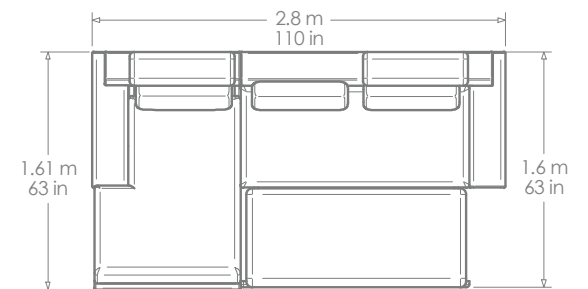

COPENHAGEN

MX3140