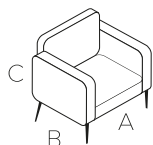

MONACO

MX2321

	(2LE/2RE) LOVESEAT CON BRAZO		(1LE/1RE) SILLÓN CON BRAZO		(2S) LOVESEAT SIN BRAZOS		(R) ESQUINERO		(S) SILLÓN SIN BRAZOS		(LS/RS) CHAISE CON BRAZO		(ST) TABURETE		(ST) TABURETE	
	cm	in	cm	in	cm	in	cm	in	cm	in	cm	in	cm	in	cm	in
A	199	79	113	45	172	68	106	42	87	35	105	42	151	42	106	42
B	106	42	106	42	106	42	106	42	106	42	170	67	106	42	106	42
C	83	33	83	33	83	33	83	33	83	33	83	33	40	16	40	16

DENVER

MX2350

* Pillows and accesories sold separately.
Accesorios y cojines se venden por separado

(2LE/2RE) LOVESEAT CON BRAZO

	cm	in
A	172	68
B	100	40
C	90	36

(LS/RS) CHAISE CON BRAZO

	cm	in
A	99	39
B	168	67
C	90	36