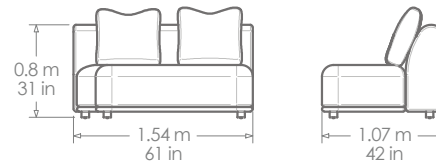

	(2LEC / 2REC) LOVESEAT CON BRAZO CURVO		(2LE / 2RE) LOVESEAT CON BRAZO		(2SLE / 2SRE) LOVESEAT SIN BRAZO		(LS / RS) CHAISE CON BRAZO		(ST) TABURETE	
	cm	in	cm	in	cm	in	cm	in	cm	in
A	172	68	158	63	154	61	137	54	84	34
B	107	43	107	43	107	43	142	56	107	43
C	80	32	80	32	80	32	80	32	45	18

LEFT ARM LOVESEAT
LOVESEAT BRAZO IZQ

RIGHT ARM LOVESEAT
LOVESEAT BRAZO DER

LEFT ARM CHAISE
CHAISE BRAZO IZQ

RIGHT ARM CHAISE
CHAISE BRAZO DER

ARMLESS LOVESEAT LEFT
LOVESEAT SIN/BZOS IZQ

ARMLESS LOVESEAT RIGHT
LOVESEAT SIN/BZOS DER

LEFT ARM LOVESEAT CURVE
LOVESEAT BRAZO IZQ CURVA

RIGHT ARM LOVESEAT CURVE
LOVESEAT BRAZO DER CURVA

OTTOMAN
TABURETE

PALMER

MX3270

	(3D) SOFÁ		(1D) SILLÓN		(3T) TABURETE	
	cm	in	cm	in	cm	in
A	227	90	122	49	104	41
B	104	41	104	41	74	30
C	80	32	80	32	45	18