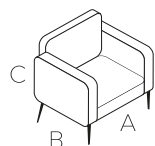

STRATUS

MX2680

	(1L/1RE) SILLÓN CON BRAZO		(R) ESQUINERO		(S) SILLÓN SIN BRAZOS		(ST) TABURETE	
	cm	in	cm	in	cm	in	cm	in
A	111	44	105	42	90	36	105	42
B	105	42	105	42	105	42	105	42
C	85	34	85	34	85	34	53	21