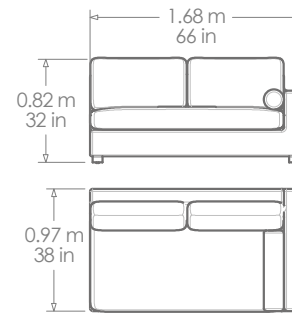

RIGHT ARM SOFA SLEEPER
SOFA CAMA BZO DER