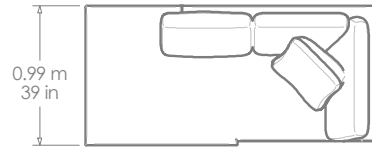

TAMPA

MX3040

RIGHT CORNER LOVESEAT
LOVESEAT ESQUINERO DER

LEFT ARM CHAISE
CHAISE BRAZO IZQ

SOFA SLEEPER
SOFA CAMA