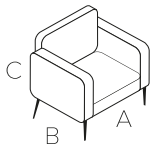

(1D) SILLÓN

cm in

	106	42
	101	40
	75	30

YUKON

MX2850

	(SC) SOFÁ CAMA		(2LE / 2RE) LOVESEAT CON BRAZO		(LS / RS) CHAISE CON BRAZO	
	cm	in	cm	in	cm	in
A	202	80	170	67	91	36
B	93	37	93	37	62	25
C	87	35	87	35	87	35

YUKON

MX2850

	(SC) SOFÁ CAMA		(2LE / 2RE) LOVESEAT CON BRAZO		(LS / RS) CHAISE CON BRAZO	
	cm	in	cm	in	cm	in
A	202	80	170	67	91	36
B	93	37	93	37	62	25
C	87	35	87	35	87	35

SAVION

MX2870

	(R) ESQUINERO		(S) SILLON SIN BRAZOS		(ST) TABURETE	
	cm	in	cm	in	cm	in
A	96	38	81	32	82	33
B	96	38	96	38	96	38
C	94	38	94	38	46	19

TRISTAN

MX2890

	(3D) SOFÁ		(2D) LOVESEAT		(1D) SILLÓN	
	cm	in	cm	in	cm	in
A	225	89	185	73	95	38
B	105	42	105	42	105	42
C	85	34	85	34	85	34

ASHER

MX2920

	(1LE / 1RE) SILLÓN CON BRAZO		(R) ESQUINERO		(S) SILLÓN SIN BRAZOS		(BLS / BRS) BUMPER CHAISE		(ST) TABURETE	
	cm	in	cm	in	cm	in	cm	in	cm	in
A	96	38	104	41	80	32	133	53	104	41
B	104	41	104	41	104	41	104	41	80	32
C	75	30	75	30	75	30	75	30	45	18