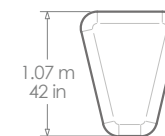

LEFT ARM LOVESEAT
LOVESEAT BRAZO IZQ

RIGHT ARM LOVESEAT
LOVESEAT BRAZO DER

LEFT ARM CHAISE
CHAISE BRAZO IZQ

RIGHT ARM CHAISE
CHAISE BRAZO DER

ARMLESS LOVESEAT LEFT
LOVESEAT SIN/BZOS IZQ

ARMLESS LOVESEAT RIGHT
LOVESEAT SIN/BZOS DER

LEFT ARM LOVESEAT CURVE
LOVESEAT BRAZO IZQ CURVA

RIGHT ARM LOVESEAT CURVE
LOVESEAT BRAZO DER CURVA

OTTOMAN
TABURETE

PALMER

MX3270

	(3D) SOFÁ		(1D) SILLÓN		(3T) TABURETE	
	cm	in	cm	in	cm	in
A	227	90	122	49	104	41
B	104	41	104	41	74	30
C	80	32	80	32	45	18