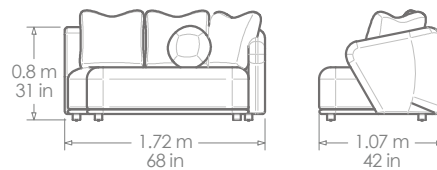

	(2LEC / 2REC) LOVESEAT CON BRAZO CURVO		(2LE / 2RE) LOVESEAT CON BRAZO		(2SLE / 2SRE) LOVESEAT SIN BRAZO		(LS / RS) CHAISE CON BRAZO		(ST) TABURETE	
	cm	in	cm	in	cm	in	cm	in	cm	in
A	172	68	158	63	154	61	137	54	84	34
B	107	43	107	43	107	43	142	56	107	43
C	80	32	80	32	80	32	80	32	45	18

LEFT ARM LOVESEAT
LOVESEAT BRAZO IZQ

RIGHT ARM LOVESEAT
LOVESEAT BRAZO DER

LEFT ARM CHAISE
CHAISE BRAZO IZQ

RIGHT ARM CHAISE
CHAISE BRAZO DER

ARMLESS LOVESEAT LEFT
LOVESEAT SIN/BZOS IZQ

ARMLESS LOVESEAT RIGHT
LOVESEAT SIN/BZOS DER

LEFT ARM LOVESEAT CURVE
LOVESEAT BRAZO IZQ CURVA

RIGHT ARM LOVESEAT CURVE
LOVESEAT BRAZO DER CURVA

OTTOMAN
TABURETE

PALMER

MX3270

	(3D) SOFÁ		(1D) SILLÓN		(3T) TABURETE	
	cm	in	cm	in	cm	in
A	227	90	122	49	104	41
B	104	41	104	41	74	30
C	80	32	80	32	45	18