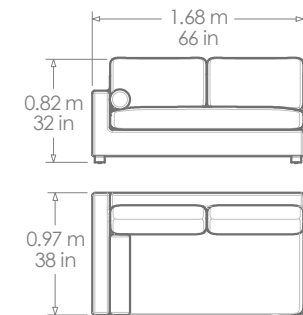

LEFT ARM SOFA SLEEPER
SOFA CAMA BZO IZQ