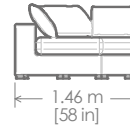

	cm	in
A	227	90
B	104	41
C	80	32

(1D) SILLÓN

	cm	in
	122	49
	104	41
	80	32

(ST) TABURETE

	cm	in
	104	41
	74	30
	45	18

ENZO

MX3320

(CH) CHAISE		
	cm	in
A	165	65
B	173	69
C	81	32

NOVA

MX3330

	(2LE / 2RE) LOVESEAT CON BRAZO		(LS / RS) CHAISE CON BRAZO	
	cm	in	cm	in
A	228	90	135	54
B	112	45	185	73
C	68	27	68	27

ANDERS

MX3340

RIGHT ARM LOVESEAT
LOVESEAT BRAZO DER

LEFT ARM LOVESEAT
LOVESEAT BRAZO IZQ