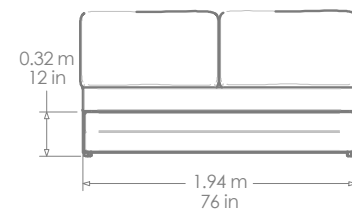

MX2950

(1LE/1RE) SILLÓN
CON BRAZO

	cm	in
A	97	39
B	101	40
C	92	37

(R) ESQUINERO

	cm	in
	101	40
	101	40
	92	37

(S) SILLÓN SIN BRAZOS

	cm	in
	77	31
	101	40
	92	37

(ST) TABURETE

	cm	in
	77	31
	77	31
	50	20

(3LSC / 3RSC) SOFÁ CAMA CON BRAZO

	cm	in
A	215	85
B	98	39
C	90	36

(3SC) SOFÁ CAMA SIN BRAZOS

	cm	in
	194	77
	98	39
	90	36

(2LE / 2RE) LOVESEAT CON BRAZO

	cm	in
	165	65
	98	39
	90	36

(LS / RS) CHAISE CON BRAZO

	cm	in
	98	39
	207	82
	90	36

TAMPA

MX3040

RIGHT CORNER LOVESEAT
LOVESEAT ESQUINERO DER

LEFT ARM CHAISE
CHAISE BRAZO IZQ

SOFA SLEEPER
SOFA CAMA

LOCKED POSITION
POSICION CERRADA

MIDDLE POSITION
POSICION MEDIA

OPEN POSITION
POSICION ABIERTA

MORROW

MX3050

(2LE / 2RE) LOVESEAT CON BRAZO

	cm	in
A	165	65
B	94	38
C	63	25

(1LE / 1RE) SILLÓN CON BRAZO

	cm	in
A	94	38
B	94	38
C	63	25