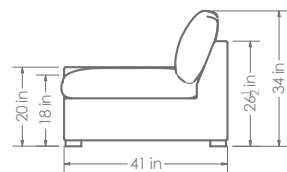

CRIMSON

MX2530

	(3D) SOFÁ		(2D) LOVESEAT		(1D) SILLÓN	
	cm	in	cm	in	cm	in
A	223	88	163	65	108	43
B	106	42	106	42	106	42
C	95	38	95	38	95	38

CIRRUS

MX2560

	(2LE/2RE) LOVESEAT CON BRAZO		(1LE/1RE) SILLÓN CON BRAZO		(2S) LOVESEAT SIN BRAZOS		(R) ESQUINERO		(S) SILLÓN SIN BRAZOS		(LS/RS) CHAISE CON BRAZO		(ST) TABURETE		(3D) SOFÁ		(2D) LOVESEAT		(1D) SILLÓN	
	cm	in	cm	in	cm	in	cm	in	cm	in	cm	in	cm	in	cm	in	cm	in	cm	in
A	200	79	111	44	180	71	105	42	90	36	110	44	105	42	220	87	180	71	130	52
B	105	42	105	42	105	42	105	42	105	42	180	71	105	42	105	42	105	42	105	42
C	85	34	85	34	85	34	85	34	85	34	85	34	53	21	85	34	85	34	85	34

CIRRUS

MX2560

	(2LE/2RE) LOVESEAT CON BRAZO		(1LE/1RE) SILLÓN CON BRAZO		(2S) LOVESEAT SIN BRAZOS		(R) ESQUINERO		(S) SILLÓN SIN BRAZOS		(LS/RS) CHAISE CON BRAZO		(ST) TABURETE		(3D) SOFÁ		(2D) LOVESEAT		(1D) SILLÓN	
	cm	in	cm	in	cm	in	cm	in	cm	in	cm	in	cm	in	cm	in	cm	in	cm	in
A	200	79	111	44	180	71	105	42	90	36	110	44	105	42	220	87	180	71	130	52
B	105	42	105	42	105	42	105	42	105	42	180	71	105	42	105	42	105	42	105	42
C	85	34	85	34	85	34	85	34	85	34	85	34	53	21	85	34	85	34	85	34

CIRRUS

MX2560

IOWA

MX2570

(3D) SOFÁ

	cm	in
A	222	88
B	97	39
C	78	31

(2D) LOVESEAT

	cm	in
A	156	62
B	97	39
C	78	31