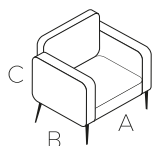

FREEMAN

MX2130

	(2LE/2RE) LOVESEAT CON BRAZO		(1LE/1RE) SILLÓN CON BRAZO		(2S) LOVESEAT SIN BRAZOS		(R) ESQUINERO		(S) SILLÓN SIN BRAZOS		(LS/RS) CHAISE CON BRAZO		(ST) TABURETE		(ST1) TABURETE	
	cm	in	cm	in	cm	in	cm	in	cm	in	cm	in	cm	in	cm	in
A	198	78	112	45	172	68	106	42	87	35	106	42	151	60	107	43
B	106	42	106	42	106	42	106	42	106	42	170	67	107	43	107	43
C	80	32	80	32	80	32	80	32	80	32	80	32	42	17	42	17

COLORADO

MX2140

	(3D) SOFÁ		(2D) LOVESEAT		(1D) SILLÓN	
	cm	in	cm	in	cm	in
A	229	91	179	71	103	41
B	100	40	100	40	100	40
C	81	32	81	32	81	32

COLORADO

MX2140

	(3D) SOFÁ		(2D) LOVESEAT		(1D) SILLÓN	
	cm	in	cm	in	cm	in
A	229	91	179	71	103	41
B	100	40	100	40	100	40
C	81	32	81	32	81	32

ROMA

MX2230

	(2LE/2RE) LOVESEAT CON BRAZO		(R) ESQUINERO		(2S) LOVESEAT SIN BRAZOS		(LS/RS) CHAISE CON BRAZO		(ST) TABURETE		(ST1) TABURETE	
	cm	in	cm	in	cm	in	cm	in	cm	in	cm	in
A	198	78	106	42	172	68	106	42	151	60	107	43
B	106	42	106	42	106	42	170	67	107	43	107	43
C	80	32	80	32	80	32	80	32	42	17	42	17

ITALIA

MX2260

	(2LE/2RE) LOVESEAT CON BRAZO		(2S) LOVESEAT SIN BRAZOS		(R) ESQUINERO		(S) SILLÓN SIN BRAZOS		(LS/RS) CHAISE CON BRAZO		(ST) TABURETE		(3D) SOFÁ		(2D) LOVESEAT		(1D) SILLÓN	
	cm	in	cm	in	cm	in	cm	in	cm	in	cm	in	cm	in	cm	in	cm	in
A	188	75	154	61	100	40	77	31	98	39	154	61	247	98	195	77	145	57
B	100	40	100	40	100	40	100	40	178	71	76	30	100	40	100	40	100	39
C	87	35	74	30	74	30	74	30	87	35	44	18	87	35	87	35	87	34