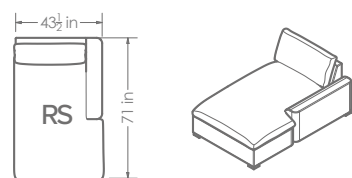

CIRRUS

MX2560