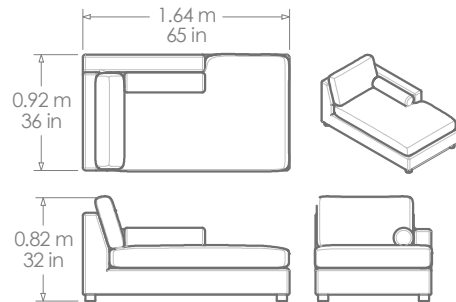

RANDALL

MX2940

	(3D) SOFÁ		(SC) SOFÁ CAMA		(2LSCF / 2RSCF) SOFÁ CAMA CON BRAZO		(LSS / RSS) CHAISE CON BRAZO Y ALMACENAJE	
	cm	in	cm	in	cm	in	cm	in
A	206	82	206	82	168	67	92	37
B	95	38	95	38	97	39	164	65
C	93	37	93	37	93	37	93	37

SOFA

SOFA SLEEPER
SOFA CAMA

RIGHT ARM SOFA SLEEPER
SOFA CAMA BZO DER

LEFT ARM SOFA SLEEPER
SOFA CAMA BZO IZQ

RIGHT ARM CHAISE W/STORAGE
CHAISE BRAZO DER C/BAUL

LEFT ARM CHAISE W/STORAGE
CHAISE BRAZO IZQ C/BAUL

CANOPY

MX2950

(1L/1RE) SILLÓN CON BRAZO		(R) ESQUINERO		(S) SILLÓN SIN BRAZOS		(ST) TABURETE		
cm	in	cm	in	cm	in	cm	in	
A	97	39	101	40	77	31	77	31
B	101	40	101	40	101	40	77	31
C	92	37	92	37	92	37	50	20

CANOPY