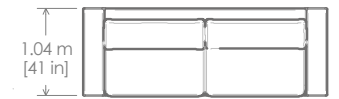

ANDERS

MX3340

SOFA
SOFA