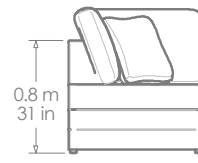

TAMPA

MX3040

RIGHT CORNER LOVESEAT
LOVESEAT ESQUINERO DER

LEFT ARM CHAISE
CHAISE BRAZO IZQ

SOFA SLEEPER
SOFA CAMA