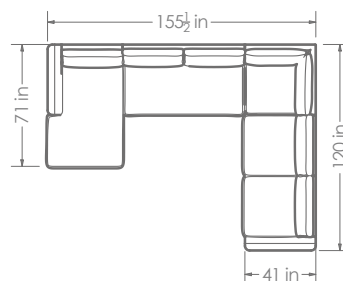

MOAB

MX2510

	(3D) SOFÁ		(2D) LOVESEAT		(1D) SILLÓN		(SC) SOFÁ CAMA		(ST) TABURETE	
	cm	in	cm	in	cm	in	cm	in	cm	in
A	229	91	189	91	99	39	206	82	96	38
B	103	41	103	41	103	41	95	38	96	38
C	88	35	88	35	88	35	93	37	52	21

CRIMSON

MX2530

	(3D) SOFÁ		(2D) LOVESEAT		(1D) SILLÓN	
	cm	in	cm	in	cm	in
A	223	88	163	65	108	43
B	106	42	106	42	106	42
C	95	38	95	38	95	38

CIRRUS

MX2560

	(2LE/2RE) LOVESEAT CON BRAZO		(1LE/1RE) SILLÓN CON BRAZO		(2S) LOVESEAT SIN BRAZOS		(R) ESQUINERO		(S) SILLÓN SIN BRAZOS		(LS/RS) CHAISE CON BRAZO		(ST) TABURETE		(3D) SOFÁ		(2D) LOVESEAT		(1D) SILLÓN	
	cm	in	cm	in	cm	in	cm	in	cm	in	cm	in	cm	in	cm	in	cm	in	cm	in
A	200	79	111	44	180	71	105	42	90	36	110	44	105	42	220	87	180	71	130	52
B	105	42	105	42	105	42	105	42	105	42	180	71	105	42	105	42	105	42	105	42
C	85	34	85	34	85	34	85	34	85	34	85	34	53	21	85	34	85	34	85	34

CIRRUS

MX2560

	(2LE/2RE) LOVESEAT CON BRAZO		(1LE/1RE) SILLÓN CON BRAZO		(2S) LOVESEAT SIN BRAZOS		(R) ESQUINERO		(S) SILLÓN SIN BRAZOS		(LS/RS) CHAISE CON BRAZO		(ST) TABURETE		(3D) SOFÁ		(2D) LOVESEAT		(1D) SILLÓN	
	cm	in	cm	in	cm	in	cm	in	cm	in	cm	in	cm	in	cm	in	cm	in	cm	in
A	200	79	111	44	180	71	105	42	90	36	110	44	105	42	220	87	180	71	130	52
B	105	42	105	42	105	42	105	42	105	42	180	71	105	42	105	42	105	42	105	42
C	85	34	85	34	85	34	85	34	85	34	85	34	53	21	85	34	85	34	85	34

CIRRUS

MX2560

IOWA

MX2570

(3D) SOFÁ

	cm	in
A	222	88
B	97	39
C	78	31

(2D) LOVESEAT

	cm	in
A	156	62
B	97	39
C	78	31