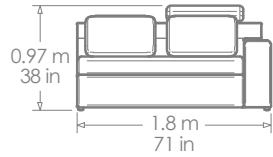

LONDON

MX3130

(2LE / 2RE) LOVESEAT CON BRAZO

	cm	in
A	175	69
B	96	38
C	84	34

(LS / RS) CHAISE CON BRAZO

	cm	in
	213	84
	96	38
	84	34

COPENHAGEN

MX3140

(2LSC / 2RSC) SOFÁ CAMA
CON BRAZO

	cm	in
A	180	71
B	93	37
C	100	40

(LS / RS) CHAISE CON BRAZO

	cm	in
	102	41
	163	65
	100	40

COPENHAGEN

MX3140

RIGHT ARM SOFA SLEEPER
SOFA CAMA BZO DER

LEFT ARM SOFA SLEEPER
SOFA CAMA BZO IZQ