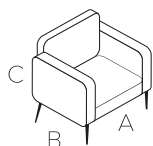

SOFA

SOFA SLEEPER
SOFA CAMA

RIGHT ARM SOFA SLEEPER
SOFA CAMA BZO DER

LEFT ARM SOFA SLEEPER
SOFA CAMA BZO IZQ

RIGHT ARM CHAISE W/STORAGE
CHAISE BRAZO DER C/BAUL

LEFT ARM CHAISE W/STORAGE
CHAISE BRAZO IZQ C/BAUL

CANOPY

MX2950

(1L/1RE) SILLÓN CON BRAZO		(R) ESQUINERO		(S) SILLÓN SIN BRAZOS		(ST) TABURETE		
cm	in	cm	in	cm	in	cm	in	
A	97	39	101	40	77	31	77	31
B	101	40	101	40	101	40	77	31
C	92	37	92	37	92	37	50	20

CANOPY

MX2950

(1LE/1RE) SILLÓN
CON BRAZO

	cm	in
A	97	39
B	101	40
C	92	37

(R) ESQUINERO

	cm	in
	101	40
	101	40
	92	37

(S) SILLÓN SIN BRAZOS

	cm	in
	77	31
	101	40
	92	37

(ST) TABURETE