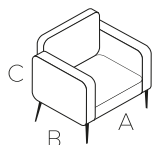

SPENCER

MX3150

(2LE / 2RE) LOVESEAT CON BRAZO

	cm	in
A	180	71
B	100	40
C	85	34

(LS / RS) CHAISE CON BRAZO

	cm	in
	102	40
	220	87
	85	34