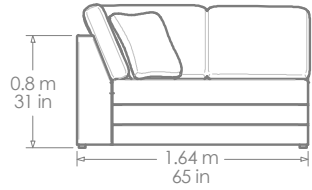

MX2950

(1LE/1RE) SILLÓN
CON BRAZO

	cm	in
A	97	39
B	101	40
C	92	37

(R) ESQUINERO

	cm	in
	101	40
	101	40
	92	37

(S) SILLÓN SIN BRAZOS

	cm	in
	77	31
	101	40
	92	37

(ST) TABURETE

	cm	in
	77	31
	77	31
	50	20

(3LSC / 3RSC) SOFÁ CAMA CON BRAZO

	cm	in
A	215	85
B	98	39
C	90	36

(3SC) SOFÁ CAMA SIN BRAZOS

	cm	in
	194	77
	98	39
	90	36

(2LE / 2RE) LOVESEAT CON BRAZO

	cm	in
	165	65
	98	39
	90	36

(LS / RS) CHAISE CON BRAZO

	cm	in
	98	39
	207	82
	90	36

TAMPA

MX3040

RIGHT CORNER LOVESEAT
LOVESEAT ESQUINERO DER

LEFT ARM CHAISE
CHAISE BRAZO IZQ

SOFA SLEEPER
SOFA CAMA

LOCKED POSITION
POSICION CERRADA

MIDDLE POSITION
POSICION MEDIA

OPEN POSITION
POSICION ABIERTA

MORROW

MX3050

(2LE / 2RE) LOVESEAT CON BRAZO

	cm	in
A	165	65
B	94	38
C	63	25

(1LE / 1RE) SILLÓN CON BRAZO

	cm	in
A	94	38
B	94	38
C	63	25