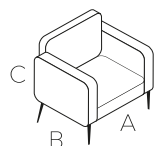

MOAB

MX2510

	(3D) SOFÁ		(2D) LOVESEAT		(1D) SILLÓN		(SC) SOFÁ CAMA		(ST) TABURETE	
	cm	in	cm	in	cm	in	cm	in	cm	in
A	229	91	189	91	99	39	206	82	96	38
B	103	41	103	41	103	41	95	38	96	38
C	88	35	88	35	88	35	93	37	52	21