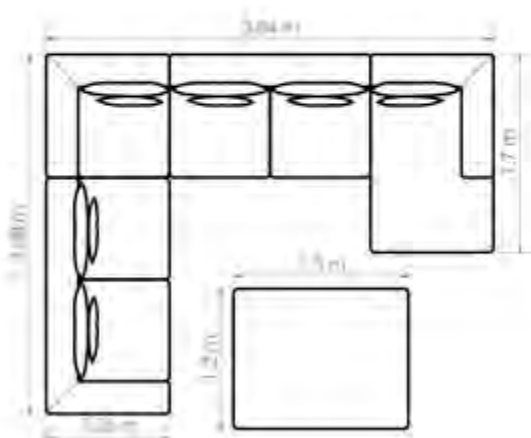

(2LE/2RE) LOVESEAT CON BRAZO		(R1) ESQUINERO DIAMANTE		(2S) LOVESEAT SIN BRAZOS		(LS/RS) CHAISE CON BRAZO		(ST) TABURETE		(ST1) TABURETE		
cm	in	cm	in	cm	in	cm	in	cm	in	cm	in	
A	179	71	158	63	144	57	145	58	116	46	108	43
B	116	46	158	63	116	46	160	63	108	43	73	29
C	68	27	68	27	68	27	68	27	43	17	43	17

JULIA

MX2110

*Pillows and accesories sold separately.
Accesorios y cojines se venden por separado

(2LE/2RE) LOVESEAT CON BRAZO		(R1) ESQUINERO DIAMANTE		(2S) LOVESEAT SIN BRAZOS		(LS/RS) CHAISE CON BRAZO		(ST) TABURETE		(ST1) TABURETE		
cm	in	cm	in	cm	in	cm	in	cm	in	cm	in	
A	179	71	158	63	144	57	145	58	116	46	108	43
B	116	46	158	63	116	46	160	63	108	43	73	29
C	68	27	68	27	68	27	68	27	43	17	43	17

FREEMAN

MX2130

	(2LE/2RE) LOVESEAT CON BRAZO		(1LE/1RE) SILLÓN CON BRAZO		(2S) LOVESEAT SIN BRAZOS		(R) ESQUINERO		(S) SILLÓN SIN BRAZOS		(LS/RS) CHAISE CON BRAZO		(ST) TABURETE		(ST1) TABURETE	
	cm	in	cm	in	cm	in	cm	in	cm	in	cm	in	cm	in	cm	in
A	198	78	112	45	172	68	106	42	87	35	106	42	151	60	107	43
B	106	42	106	42	106	42	106	42	106	42	170	67	107	43	107	43
C	80	32	80	32	80	32	80	32	80	32	80	32	42	17	42	17