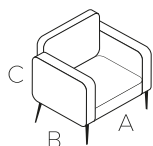

ITALIA

MX2260

	(2LE/2RE) LOVESEAT CON BRAZO		(2S) LOVESEAT SIN BRAZOS		(R) ESQUINERO		(S) SILLÓN SIN BRAZOS		(LS/RS) CHAISE CON BRAZO		(ST) TABURETE		(3D) SOFÁ		(2D) LOVESEAT		(1D) SILLÓN	
	cm	in	cm	in	cm	in	cm	in	cm	in	cm	in	cm	in	cm	in	cm	in
A	188	75	154	61	100	40	77	31	98	39	154	61	247	98	195	77	145	57
B	100	40	100	40	100	40	100	40	178	71	76	30	100	40	100	40	100	39
C	87	35	74	30	74	30	74	30	87	35	44	18	87	35	87	35	87	34

	(2LE/2RE) LOVESEAT CON BRAZO		(2S) LOVESEAT SIN BRAZOS		(R) ESQUINERO		(S) SILLÓN SIN BRAZOS		(LS/RS) CHAISE CON BRAZO		(ST) TABURETE		(3D) SOFÁ		(2D) LOVESEAT		(1D) SILLÓN	
	cm	in	cm	in	cm	in	cm	in	cm	in	cm	in	cm	in	cm	in	cm	in
A	188	75	154	61	100	40	77	31	98	39	154	61	247	98	195	77	145	57
B	100	40	100	40	100	40	100	40	178	71	76	30	100	40	100	40	100	39
C	87	35	74	30	74	30	74	30	87	35	44	18	87	35	87	35	87	34

MONACO

MX2321

	(2LE/2RE) LOVESEAT CON BRAZO		(1LE/1RE) SILLÓN CON BRAZO		(2S) LOVESEAT SIN BRAZOS		(R) ESQUINERO		(S) SILLÓN SIN BRAZOS		(LS/RS) CHAISE CON BRAZO		(ST) TABURETE		(ST) TABURETE	
	cm	in	cm	in	cm	in	cm	in	cm	in	cm	in	cm	in	cm	in
A	199	79	113	45	172	68	106	42	87	35	105	42	151	42	106	42
B	106	42	106	42	106	42	106	42	106	42	170	67	106	42	106	42
C	83	33	83	33	83	33	83	33	83	33	83	33	40	16	40	16