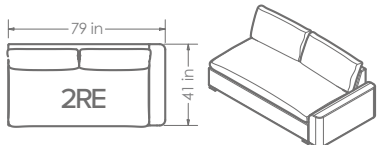

MOAB

MX2510

	(3D) SOFÁ		(2D) LOVESEAT		(1D) SILLÓN		(SC) SOFÁ CAMA		(ST) TABURETE	
	cm	in	cm	in	cm	in	cm	in	cm	in
A	229	91	189	91	99	39	206	82	96	38
B	103	41	103	41	103	41	95	38	96	38
C	88	35	88	35	88	35	93	37	52	21

CRIMSON

MX2530

	(3D) SOFÁ		(2D) LOVESEAT		(1D) SILLÓN	
	cm	in	cm	in	cm	in
A	223	88	163	65	108	43
B	106	42	106	42	106	42
C	95	38	95	38	95	38

CIRRUS

MX2560

	(2LE/2RE) LOVESEAT CON BRAZO		(1LE/1RE) SILLÓN CON BRAZO		(2S) LOVESEAT SIN BRAZOS		(R) ESQUINERO		(S) SILLÓN SIN BRAZOS		(LS/RS) CHAISE CON BRAZO		(ST) TABURETE		(3D) SOFÁ		(2D) LOVESEAT		(1D) SILLÓN	
	cm	in	cm	in	cm	in	cm	in	cm	in	cm	in	cm	in	cm	in	cm	in	cm	in
A	200	79	111	44	180	71	105	42	90	36	110	44	105	42	220	87	180	71	130	52
B	105	42	105	42	105	42	105	42	105	42	180	71	105	42	105	42	105	42	105	42
C	85	34	85	34	85	34	85	34	85	34	85	34	53	21	85	34	85	34	85	34

CIRRUS

MX2560

	(2LE/2RE) LOVESEAT CON BRAZO		(1LE/1RE) SILLÓN CON BRAZO		(2S) LOVESEAT SIN BRAZOS		(R) ESQUINERO		(S) SILLÓN SIN BRAZOS		(LS/RS) CHAISE CON BRAZO		(ST) TABURETE		(3D) SOFÁ		(2D) LOVESEAT		(1D) SILLÓN	
	cm	in	cm	in	cm	in	cm	in	cm	in	cm	in	cm	in	cm	in	cm	in	cm	in
A	200	79	111	44	180	71	105	42	90	36	110	44	105	42	220	87	180	71	130	52
B	105	42	105	42	105	42	105	42	105	42	180	71	105	42	105	42	105	42	105	42
C	85	34	85	34	85	34	85	34	85	34	85	34	53	21	85	34	85	34	85	34

CIRRUS

MX2560

IOWA

MX2570

(3D) SOFÁ

	cm	in
A	222	88
B	97	39
C	78	31

(2D) LOVESEAT

	cm	in
A	156	62
B	97	39
C	78	31