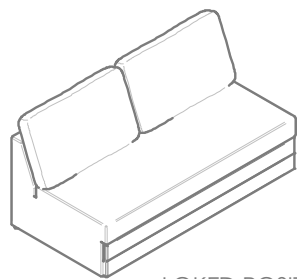

(LS / RS) CHAISE CON BRAZO

	cm	in
	98	39
	207	82
	90	36

TAMPA

MX3040

RIGHT CORNER LOVESEAT
LOVESEAT ESQUINERO DER

LEFT ARM CHAISE
CHAISE BRAZO IZQ

SOFA SLEEPER
SOFA CAMA

LOCKED POSITION
POSICION CERRADA

MIDDLE POSITION
POSICION MEDIA

OPEN POSITION
POSICION ABIERTA

MORROW

MX3050

(2LE / 2RE) LOVESEAT CON BRAZO

	cm	in
A	165	65
B	94	38
C	63	25

(1LE / 1RE) SILLÓN CON BRAZO

	cm	in
A	94	38
B	94	38
C	63	25