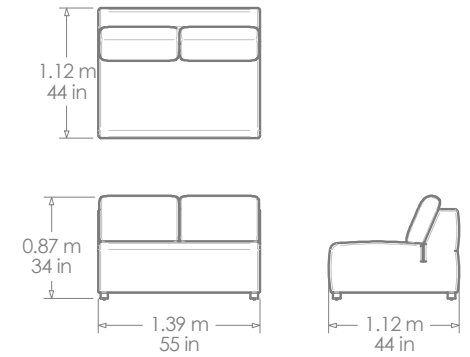

DUSTIN

MX2640

(3D) SOFÁ

	cm	in
A	224	89
B	95	38
C	89	36

(2D) LOVESEAT

	cm	in
	159	63
	95	38
	89	36

(1D) SILLÓN

	cm	in
	94	38
	95	38
	89	36

	(2LE / 2RE) LOVESEAT CON BRAZO		(LS / RS) CHAISE CON BRAZO		(R) ESQUINERO		(LS / RS) CHAISE CON BRAZO	
	cm	in	cm	in	cm	in	cm	in
A	172	68	140	56	112	45	132	52
B	112	45	112	45	112	45	165	65
C	87	35	87	35	87	35	87	35

LEFT ARM LOVESEAT
LOVESEAT BRAZO IZQ

RIGHT ARM LOVESEAT
LOVESEAT BRAZO DER

LEFT ARM CHAISE
CHAISE BRAZO IZQ

CORNER
ESQUINERO

RIGHT ARM CHAISE
CHAISE BRAZO DER

ARMLESS LOVESEAT
LOVESEAT SIN/BZOS

	(2LEC / 2REC) LOVESEAT CON BRAZO CURVO		(2LE / 2RE) LOVESEAT CON BRAZO		(2SLE / 2SRE) LOVESEAT SIN BRAZO		(LS / RS) CHAISE CON BRAZO		(ST) TABURETE	
	cm	in	cm	in	cm	in	cm	in	cm	in
A	172	68	158	63	154	61	137	54	84	34
B	107	43	107	43	107	43	142	56	107	43
C	80	32	80	32	80	32	80	32	45	18

	(2LEC / 2REC) LOVESEAT CON BRAZO CURVO		(2LE / 2RE) LOVESEAT CON BRAZO		(2SLE / 2SRE) LOVESEAT SIN BRAZO		(LS / RS) CHAISE CON BRAZO		(ST) TABURETE	
	cm	in	cm	in	cm	in	cm	in	cm	in
A	172	68	158	63	154	61	137	54	84	34
B	107	43	107	43	107	43	142	56	107	43
C	80	32	80	32	80	32	80	32	45	18