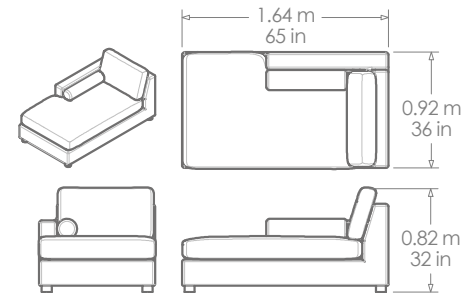

RANDALL

MX2940

	(3D) SOFÁ		(SC) SOFÁ CAMA		(2LSCF / 2RSCF) SOFÁ CAMA CON BRAZO		(LSS / RSS) CHAISE CON BRAZO Y ALMACENAJE	
	cm	in	cm	in	cm	in	cm	in
A	206	82	206	82	168	67	92	37
B	95	38	95	38	97	39	164	65
C	93	37	93	37	93	37	93	37

SOFA

SOFA SLEEPER
SOFA CAMA

RIGHT ARM SOFA SLEEPER
SOFA CAMA BZO DER

LEFT ARM SOFA SLEEPER
SOFA CAMA BZO IZQ

RIGHT ARM CHAISE W/STORAGE
CHAISE BRAZO DER C/BAUL

LEFT ARM CHAISE W/STORAGE
CHAISE BRAZO IZQ C/BAUL

CANOPY

MX2950

(1L/1RE) SILLÓN CON BRAZO		(R) ESQUINERO		(S) SILLÓN SIN BRAZOS		(ST) TABURETE		
cm	in	cm	in	cm	in	cm	in	
A	97	39	101	40	77	31	77	31
B	101	40	101	40	101	40	77	31
C	92	37	92	37	92	37	50	20

CANOPY