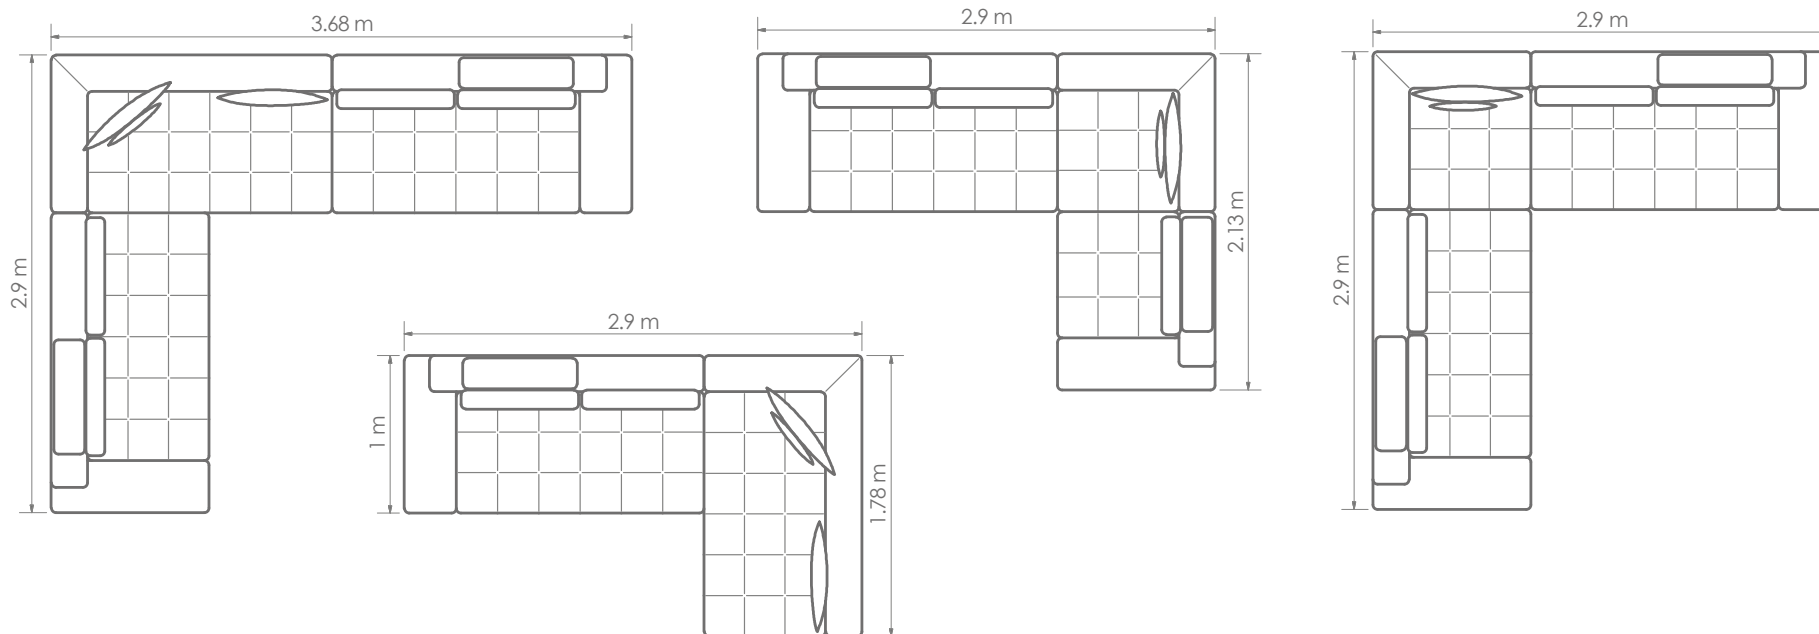

ITALIA

MX2260

	(2LE/2RE) LOVESEAT CON BRAZO		(2S) LOVESEAT SIN BRAZOS		(R) ESQUINERO		(S) SILLÓN SIN BRAZOS		(LS/RS) CHAISE CON BRAZO		(ST) TABURETE		(3D) SOFÁ		(2D) LOVESEAT		(1D) SILLÓN	
	cm	in	cm	in	cm	in	cm	in	cm	in	cm	in	cm	in	cm	in	cm	in
A	188	75	154	61	100	40	77	31	98	39	154	61	247	98	195	77	145	57
B	100	40	100	40	100	40	100	40	178	71	76	30	100	40	100	40	100	39
C	87	35	74	30	74	30	74	30	87	35	44	18	87	35	87	35	87	34

	(2LE/2RE) LOVESEAT CON BRAZO		(2S) LOVESEAT SIN BRAZOS		(R) ESQUINERO		(S) SILLÓN SIN BRAZOS		(LS/RS) CHAISE CON BRAZO		(ST) TABURETE		(3D) SOFÁ		(2D) LOVESEAT		(1D) SILLÓN	
	cm	in	cm	in	cm	in	cm	in	cm	in	cm	in	cm	in	cm	in	cm	in
A	188	75	154	61	100	40	77	31	98	39	154	61	247	98	195	77	145	57
B	100	40	100	40	100	40	100	40	178	71	76	30	100	40	100	40	100	39
C	87	35	74	30	74	30	74	30	87	35	44	18	87	35	87	35	87	34

MONACO

MX2321

	(2LE/2RE) LOVESEAT CON BRAZO		(1LE/1RE) SILLÓN CON BRAZO		(2S) LOVESEAT SIN BRAZOS		(R) ESQUINERO		(S) SILLÓN SIN BRAZOS		(LS/RS) CHAISE CON BRAZO		(ST) TABURETE		(ST) TABURETE	
	cm	in	cm	in	cm	in	cm	in	cm	in	cm	in	cm	in	cm	in
A	199	79	113	45	172	68	106	42	87	35	105	42	151	42	106	42
B	106	42	106	42	106	42	106	42	106	42	170	67	106	42	106	42
C	83	33	83	33	83	33	83	33	83	33	83	33	40	16	40	16