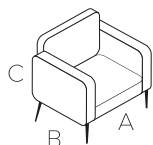

LEFT ARM LOVESEAT
LOVESEAT BRAZO IZQ

RIGHT ARM LOVESEAT
LOVESEAT BRAZO DER

LEFT ARM CHAISE
CHAISE BRAZO IZQ

RIGHT ARM CHAISE
CHAISE BRAZO DER

ARMLESS LOVESEAT LEFT
LOVESEAT SIN/BZOS IZQ

ARMLESS LOVESEAT RIGHT
LOVESEAT SIN/BZOS DER

LEFT ARM LOVESEAT CURVE
LOVESEAT BRAZO IZQ CURVA

RIGHT ARM LOVESEAT CURVE
LOVESEAT BRAZO DER CURVA

OTTOMAN
TABURETE

PALMER

MX3270

	(3D) SOFÁ		(1D) SILLÓN		(3T) TABURETE	
	cm	in	cm	in	cm	in
A	227	90	122	49	104	41
B	104	41	104	41	74	30
C	80	32	80	32	45	18