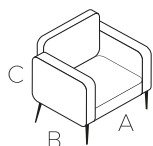

SOFIA

CM930

swivel

(SW) SILLÓN GIRATORIO

cm   in

A	100	40
B	95	38
C	76	30