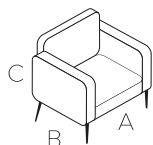

 M I R Z A

2024 **COLLECTION**

**SOFAS
SECTIONALS
& MODULARS**

SIMONE

MX2011

	(3D) SOFÁ		(2D) LOVESEAT		(1D) SILLÓN	
	cm	in	cm	in	cm	in
A	223	88	168	67	105	42
B	96	38	96	38	96	38
C	78	31	78	31	78	31

SOHO

MX2021

(3D) SOFÁ		(2D) LOVESEAT		(1D) SILLÓN		
cm	in	cm	in	cm	in	
A	229	91	188	75	137	54
B	95	38	95	38	95	38
C	86	34	86	34	86	34

	(3D) SOFÁ		(2D) LOVESEAT		(1D) SILLÓN	
	cm	in	cm	in	cm	in
A	229	91	188	75	137	54
B	95	38	95	38	95	38
C	86	34	86	34	86	34

BROADWAY

MX2030

* Pillows and accessories sold separately.
Accesorios y cojines se venden por separado

(2LE/2RE) LOVESEAT
CON BRAZO

	cm	in
A	182	72
B	94	38
C	88	35

(LS/RS) CHAISE
CON BRAZO

	cm	in
	102	41
	154	61
	88	35

BROADWAY

MX2030

(2LE/2RE) LOVESEAT
CON BRAZO

	cm	in
A	182	72
B	94	38
C	88	35

(LS/RS) CHAISE
CON BRAZO

	cm	in
	102	41
	154	61
	88	35

JULIA

MX2110