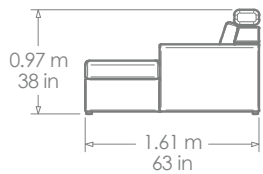

RIGHT ARM CHAISE W/STORAGE
CHAISE BRAZO DER C/BAUL