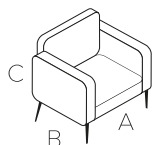

CM330

swivel

(SW) SILLÓN GIRATORIO

	cm	in
A	85	34
B	90	36
C	82	33

MALIBU

CM350

(ID) SILLÓN

	cm	in
A	77	31
B	78	31
C	88	35