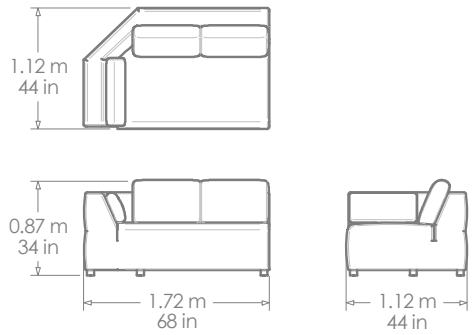

LEFT ARM LOVESEAT
LOVESEAT BRAZO IZQ