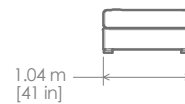

OTTOMAN
TABURETE