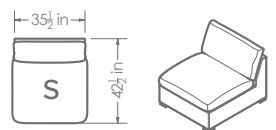

CIRRUS

MX2560