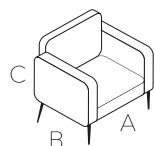

swivel

(SW) SILLÓN GIRATORIO

	cm	in
A	85	34
B	79	31
C	75	30

OLLIE

LSG500

(3D) SOFÁ

	cm	in
A	205	81
B	100	40
C	86	34

BEDS