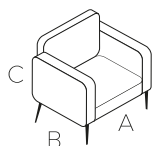

RANDALL

MX2940

	(3D) SOFÁ		(SC) SOFÁ CAMA		(2LSCF / 2RSCF) SOFÁ CAMA CON BRAZO		(LSS / RSS) CHAISE CON BRAZO Y ALMACENAJE	
	cm	in	cm	in	cm	in	cm	in
A	206	82	206	82	168	67	92	37
B	95	38	95	38	97	39	164	65
C	93	37	93	37	93	37	93	37