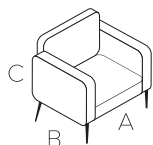

STRATUS

MX2680

	(1L/1RE) SILLÓN CON BRAZO		(R) ESQUINERO		(S) SILLÓN SIN BRAZOS		(ST) TABURETE	
	cm	in	cm	in	cm	in	cm	in
A	111	44	105	42	90	36	105	42
B	105	42	105	42	105	42	105	42
C	85	34	85	34	85	34	53	21