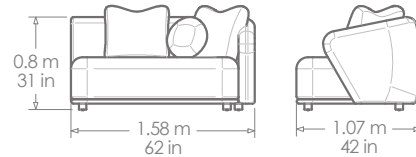

RIGHT ARM LOVESEAT
LOVESEAT BRAZO DER