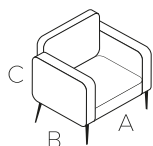

ALEX

CM240

swivel

	(ID) SILLÓN		(SW) SILLÓN GIRATORIO	
	cm	in	cm	in
A	82	33	82	33
B	78	31	78	31
C	96	38	95	38