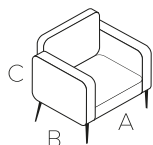

CM680

swivel

(SW) SILLÓN GIRATORIO

cm in

A	85	34
B	88	35
C	83	33

HOUSTON

CM690

swivel