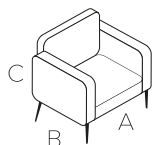

MONZA

MX3410

(1LE / 1RE) SILLÓN CON BRAZO

	cm	in
A	90	36
B	101	40
C	79	32

(R) ESQUINERO

	cm	in
	101	40
	101	40
	79	32

(S) SILLÓN SIN BRAZOS

	cm	in
	77	31
	101	40
	79	32