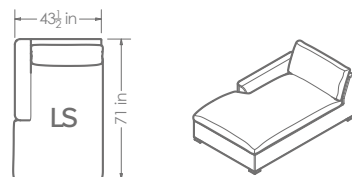

CIRRUS

MX2560