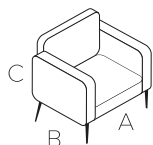

CM210

(ST) TABURETE

	cm	in
A	110	44
B	110	44
C	35	14

LOLA

CM230

swivel

(ID) SILLÓN

	cm	in
A	87	35
B	92	37
C	98	39