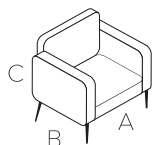

MX3410

(1LE / 1RE) SILLÓN CON BRAZO

	cm	in
A	90	36
B	101	40
C	79	32

(R) ESQUINERO

	cm	in
	101	40
	101	40
	79	32

(S) SILLÓN SIN BRAZOS

	cm	in
	77	31
	101	40
	79	32

MAXWELL

MX3420

	<u>(1LE / 1RE) SILLÓN CON BRAZO</u>		<u>(2S) LOVESEAT SIN BRAZOS</u>		<u>(R) ESQUINERO</u>		<u>(LS / RS) CHAISE CON BRAZO</u>	
	cm	in	cm	in	cm	in	cm	in
A	110	44	178	71	101	40	110	44
B	101	40	101	40	101	40	178	71
C	79	32	79	32	79	32	79	32