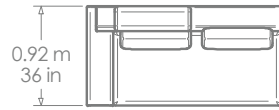

(2LSC / 2RSC) SOFÁ CAMA
CON BRAZO

	cm	in
A	180	71
B	93	37
C	100	40

(LS / RS) CHAISE CON BRAZO

	cm	in
	102	41
	163	65
	100	40

COPENHAGEN

MX3140

RIGHT ARM SOFA SLEEPER
SOFA CAMA BZO DER

LEFT ARM SOFA SLEEPER
SOFA CAMA BZO IZQ