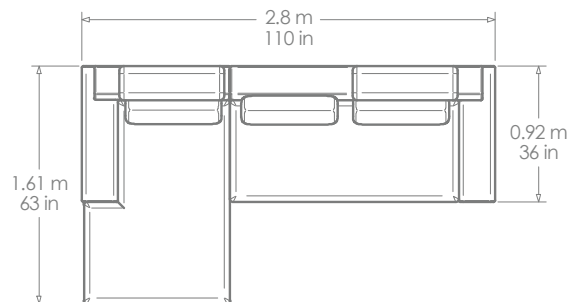

COPENHAGEN

MX3140