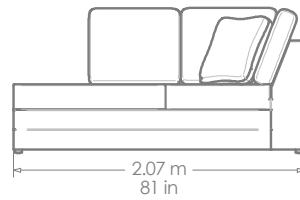

TAMPA

MX3040

RIGHT CORNER LOVESEAT
LOVESEAT ESQUINERO DER

LEFT ARM CHAISE
CHAISE BRAZO IZQ