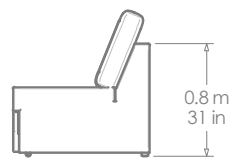

TAMPA

MX3040

RIGHT CORNER LOVESEAT
LOVESEAT ESQUINERO DER

LEFT ARM CHAISE
CHAISE BRAZO IZQ

SOFA SLEEPER
SOFA CAMA