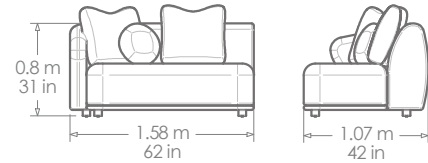

	(2LE / 2RE) LOVESEAT CON BRAZO		(LS / RS) CHAISE CON BRAZO		(R) ESQUINERO		(LS / RS) CHAISE CON BRAZO	
	cm	in	cm	in	cm	in	cm	in
A	172	68	140	56	112	45	132	52
B	112	45	112	45	112	45	165	65
C	87	35	87	35	87	35	87	35

LEFT ARM LOVESEAT
LOVESEAT BRAZO IZQ

RIGHT ARM LOVESEAT
LOVESEAT BRAZO DER

LEFT ARM CHAISE
CHAISE BRAZO IZQ

CORNER
ESQUINERO

RIGHT ARM CHAISE
CHAISE BRAZO DER

ARMLESS LOVESEAT
LOVESEAT SIN/BZOS

	(2LEC / 2REC) LOVESEAT CON BRAZO CURVO		(2LE / 2RE) LOVESEAT CON BRAZO		(2SLE / 2SRE) LOVESEAT SIN BRAZO		(LS / RS) CHAISE CON BRAZO		(ST) TABURETE	
	cm	in	cm	in	cm	in	cm	in	cm	in
A	172	68	158	63	154	61	137	54	84	34
B	107	43	107	43	107	43	142	56	107	43
C	80	32	80	32	80	32	80	32	45	18

	(2LEC / 2REC) LOVESEAT CON BRAZO CURVO		(2LE / 2RE) LOVESEAT CON BRAZO		(2SLE / 2SRE) LOVESEAT SIN BRAZO		(LS / RS) CHAISE CON BRAZO		(ST) TABURETE	
	cm	in	cm	in	cm	in	cm	in	cm	in
A	172	68	158	63	154	61	137	54	84	34
B	107	43	107	43	107	43	142	56	107	43
C	80	32	80	32	80	32	80	32	45	18