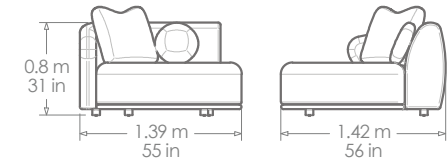

LEFT ARM CHAISE
CHAISE BRAZO IZQ