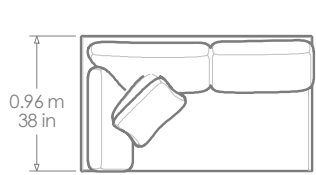

TAMPA

MX3040

RIGHT CORNER LOVESEAT
LOVESEAT ESQUINERO DER

LEFT ARM CHAISE
CHAISE BRAZO IZQ

SOFA SLEEPER
SOFA CAMA