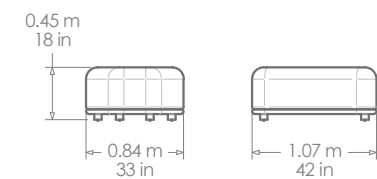

LEFT ARM LOVESEAT CURVE
LOVESEAT BRAZO IZQ CURVA

RIGHT ARM LOVESEAT CURVE
LOVESEAT BRAZO DER CURVA

OTTOMAN
TABURETE

PALMER

MX3270

	(3D) SOFÁ		(1D) SILLÓN		(3T) TABURETE	
	cm	in	cm	in	cm	in
A	227	90	122	49	104	41
B	104	41	104	41	74	30
C	80	32	80	32	45	18