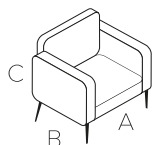

RANDALL

MX2940

	(3D) SOFÁ		(SC) SOFÁ CAMA		(2LSCF / 2RSCF) SOFÁ CAMA CON BRAZO		(LSS / RSS) CHAISE CON BRAZO Y ALMACENAJE	
	cm	in	cm	in	cm	in	cm	in
A	206	82	206	82	168	67	92	37
B	95	38	95	38	97	39	164	65
C	93	37	93	37	93	37	93	37

SOFA

SOFA SLEEPER
SOFA CAMA

RIGHT ARM SOFA SLEEPER
SOFA CAMA BZO DER

LEFT ARM SOFA SLEEPER
SOFA CAMA BZO IZQ

RIGHT ARM CHAISE W/STORAGE
CHAISE BRAZO DER C/BAUL

LEFT ARM CHAISE W/STORAGE
CHAISE BRAZO IZQ C/BAUL

CANOPY

MX2950

(1L/1RE) SILLÓN CON BRAZO		(R) ESQUINERO		(S) SILLÓN SIN BRAZOS		(ST) TABURETE		
cm	in	cm	in	cm	in	cm	in	
A	97	39	101	40	77	31	77	31
B	101	40	101	40	101	40	77	31
C	92	37	92	37	92	37	50	20

CANOPY