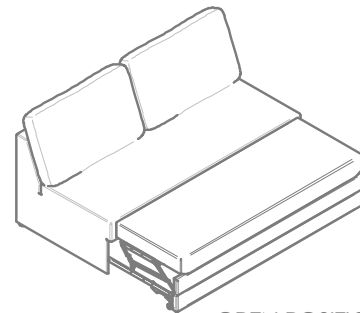

(LS / RS) CHAISE CON BRAZO

	cm	in
	98	39
	207	82
	90	36

TAMPA

MX3040

RIGHT CORNER LOVESEAT
LOVESEAT ESQUINERO DER

LEFT ARM CHAISE
CHAISE BRAZO IZQ

SOFA SLEEPER
SOFA CAMA

LOCKED POSITION
POSICION CERRADA

MIDDLE POSITION
POSICION MEDIA

OPEN POSITION
POSICION ABIERTA

MORROW

MX3050

(2LE / 2RE) LOVESEAT CON BRAZO

	cm	in
A	165	65
B	94	38
C	63	25

(1LE / 1RE) SILLÓN CON BRAZO

	cm	in
A	94	38
B	94	38
C	63	25