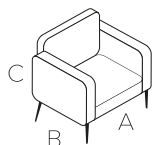

ASHER

MX2920

RIGHT ARM CHAIR
SILLON BRAZO DER

LEFT ARM CHAIR
SILLON BRAZO IZQ

CORNER
ESQUINERO

ARMLESS CHAIR
SILLON SIN/BZOS

OTTOMAN
TABURETE

LEFT BUMPER CHAISE
BUMPER CHAISE IZQ

RIGHT BUMPER CHAISE
BUMPER CHAISE DER

ASHER

MX2920

	(1LE / 1RE) SILLÓN CON BRAZO		(R) ESQUINERO		(S) SILLÓN SIN BRAZOS		(BLS / BRS) BUMPER CHAISE		(ST) TABURETE	
	cm	in	cm	in	cm	in	cm	in	cm	in
A	96	38	104	41	80	32	133	53	104	41
B	104	41	104	41	104	41	104	41	80	32
C	75	30	75	30	75	30	75	30	45	18

WINDSOR

MX2930

RANDALL

MX2940

	(3D) SOFÁ		(SC) SOFÁ CAMA		(2LSCF / 2RSCF) SOFÁ CAMA CON BRAZO		(LSS / RSS) CHAISE CON BRAZO Y ALMACENAJE	
	cm	in	cm	in	cm	in	cm	in
A	206	82	206	82	168	67	92	37
B	95	38	95	38	97	39	164	65
C	93	37	93	37	93	37	93	37