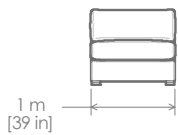

CORNER WEDGE
ESQUINERO ESPECIAL

RIGHT ARM CHAISE
CHAISE BRAZO DER

LEFT ARM CHAISE
CHAISE BRAZO IZQ

ARMLESS LOVESEAT
LOVESEAT SIN/BZOS

RIGHT ARM CHAIR
SILLON BRAZO DER

LEFT ARM CHAIR
SILLON BRAZO IZQ

ARMLESS CHAIR
SILLON SIN/BZOS