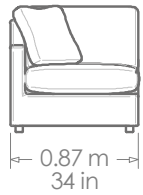

PALMER

MX3270

	(3D) SOFÁ		(1D) SILLÓN		(ST) TABURETE	
	cm	in	cm	in	cm	in
A	227	90	122	49	104	41
B	104	41	104	41	74	30
C	80	32	80	32	45	18

NUVOLA

MX3290

	(1LE / 1RE) SILLÓN CON BRAZO		(R) ESQUINERO		(S) SILLÓN SIN BRAZOS	
	cm	in	cm	in	cm	in
A	90	36	101	40	77	31
B	101	40	101	40	101	40
C	92	37	92	37	92	37