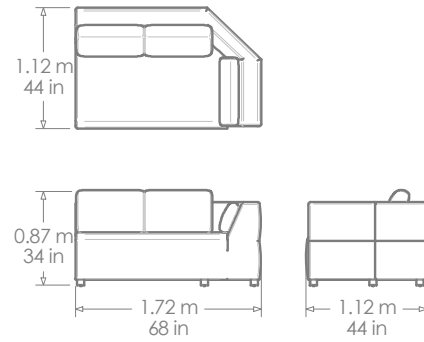

RIGHT ARM LOVESEAT
LOVESEAT BRAZO DER