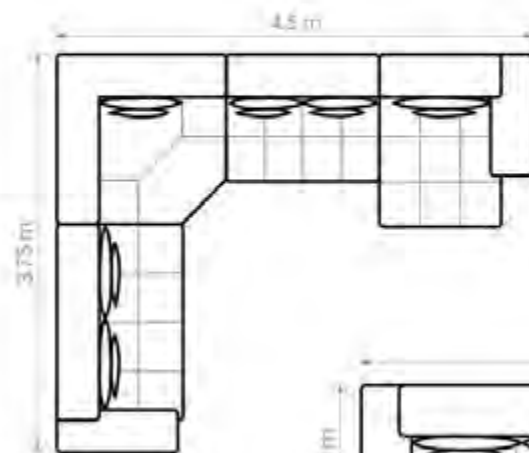

BROADWAY

MX2030

(2LE/2RE) LOVESEAT
CON BRAZO

	cm	in
A	182	72
B	94	38
C	88	35

(LS/RS) CHAISE
CON BRAZO

	cm	in
	102	41
	154	61
	88	35

JULIA

MX2110

(2LE/2RE) LOVESEAT CON BRAZO		(R1) ESQUINERO DIAMANTE		(2S) LOVESEAT SIN BRAZOS		(LS/RS) CHAISE CON BRAZO		(ST) TABURETE		(ST1) TABURETE		
cm	in	cm	in	cm	in	cm	in	cm	in	cm	in	
A	179	71	158	63	144	57	145	58	116	46	108	43
B	116	46	158	63	116	46	160	63	108	43	73	29
C	68	27	68	27	68	27	68	27	43	17	43	17

JULIA

MX2110

*Pillows and accesories sold separately.
Accesorios y cojines se venden por separado

(2LE/2RE) LOVESEAT CON BRAZO		(R1) ESQUINERO DIAMANTE		(2S) LOVESEAT SIN BRAZOS		(LS/RS) CHAISE CON BRAZO		(ST) TABURETE		(ST1) TABURETE		
cm	in	cm	in	cm	in	cm	in	cm	in	cm	in	
A	179	71	158	63	144	57	145	58	116	46	108	43
B	116	46	158	63	116	46	160	63	108	43	73	29
C	68	27	68	27	68	27	68	27	43	17	43	17