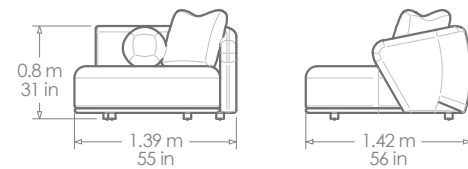

RIGHT ARM CHAISE
CHAISE BRAZO DER