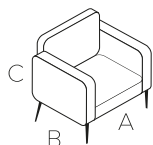

MIDDLE POSITION
POSICION MEDIA

OPEN POSITION
POSICION ABIERTA

MORROW

MX3050

(2LE / 2RE) LOVESEAT CON BRAZO

	cm	in
A	165	65
B	94	38
C	63	25

(1LE / 1RE) SILLÓN CON BRAZO

	cm	in
A	94	38
B	94	38
C	63	25

(S) SILLÓN SIN BRAZOS

	cm	in
A	75	30
B	94	38
C	63	25

(LS / RS) CHAISE CON BRAZO

	cm	in
A	94	38
B	183	73
C	63	25

MONTREAL

MX3070

(1LE / 1RE) SILLÓN CON BRAZO

	cm	in
A	114	45
B	90	36
C	74	30

(R) ESQUINERO

	cm	in
A	90	36
B	90	36
C	74	30

(S) SILLÓN SIN BRAZOS

	cm	in
A	90	36
B	90	36
C	74	30

(LS / RS) CHAISE CON BRAZO

	cm	in
A	116	46
B	167	66
C	74	30

(ST) TABURETE

	cm	in
A	90	36
B	90	36
C	48	19