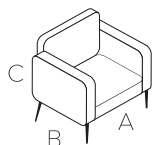

(LS / RS) CHAISE CON BRAZO

	cm	in
	98	39
	207	82
	90	36

TAMPA

MX3040

RIGHT CORNER LOVESEAT
LOVESEAT ESQUINERO DER

LEFT ARM CHAISE
CHAISE BRAZO IZQ

SOFA SLEEPER
SOFA CAMA

LOCKED POSITION
POSICION CERRADA

MIDDLE POSITION
POSICION MEDIA

OPEN POSITION
POSICION ABIERTA

MORROW

MX3050

(2LE / 2RE) LOVESEAT CON BRAZO

	cm	in
A	165	65
B	94	38
C	63	25

(1LE / 1RE) SILLÓN CON BRAZO

	cm	in
A	94	38
B	94	38
C	63	25