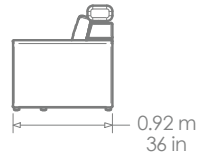

LONDON

MX3130

(2LE / 2RE) LOVESEAT CON BRAZO

	cm	in
A	175	69
B	96	38
C	84	34

(LS / RS) CHAISE CON BRAZO

	cm	in
	213	84
	96	38
	84	34

COPENHAGEN

MX3140

(2LSC / 2RSC) SOFÁ CAMA
CON BRAZO

	cm	in
A	180	71
B	93	37
C	100	40

(LS / RS) CHAISE CON BRAZO

	cm	in
	102	41
	163	65
	100	40

COPENHAGEN

MX3140

RIGHT ARM SOFA SLEEPER
SOFA CAMA BZO DER

LEFT ARM SOFA SLEEPER
SOFA CAMA BZO IZQ