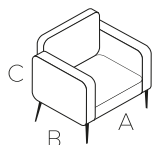

MONACO

MX2321

	(2LE/2RE) LOVESEAT CON BRAZO		(1LE/1RE) SILLÓN CON BRAZO		(2S) LOVESEAT SIN BRAZOS		(R) ESQUINERO		(S) SILLÓN SIN BRAZOS		(LS/RS) CHAISE CON BRAZO		(ST) TABURETE		(ST) TABURETE	
	cm	in	cm	in	cm	in	cm	in	cm	in	cm	in	cm	in	cm	in
A	199	79	113	45	172	68	106	42	87	35	105	42	151	42	106	42
B	106	42	106	42	106	42	106	42	106	42	170	67	106	42	106	42
C	83	33	83	33	83	33	83	33	83	33	83	33	40	16	40	16