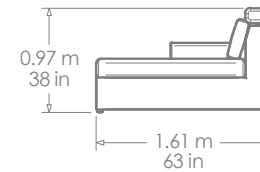

LONDON

MX3130

(2LE / 2RE) LOVESEAT CON BRAZO

	cm	in
A	175	69
B	96	38
C	84	34

(LS / RS) CHAISE CON BRAZO

	cm	in
	213	84
	96	38
	84	34

COPENHAGEN

MX3140

(2LSC / 2RSC) SOFÁ CAMA
CON BRAZO

	cm	in
A	180	71
B	93	37
C	100	40

(LS / RS) CHAISE CON BRAZO

	cm	in
	102	41
	163	65
	100	40

COPENHAGEN

MX3140

RIGHT ARM SOFA SLEEPER
SOFA CAMA BZO DER

LEFT ARM SOFA SLEEPER
SOFA CAMA BZO IZQ