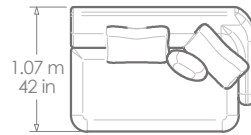

RIGHT ARM LOVESEAT
LOVESEAT BRAZO DER