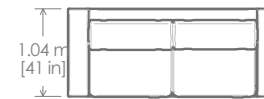

LOVESEAT
LOVESEAT