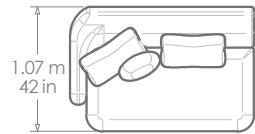

LEFT ARM LOVESEAT
LOVESEAT BRAZO IZQ