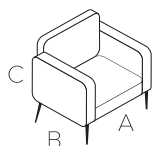

(2LE/2RE) LOVESEAT CON BRAZO		(R1) ESQUINERO DIAMANTE		(2S) LOVESEAT SIN BRAZOS		(LS/RS) CHAISE CON BRAZO		(ST) TABURETE		(ST1) TABURETE		
cm	in	cm	in	cm	in	cm	in	cm	in	cm	in	
A	179	71	158	63	144	57	145	58	116	46	108	43
B	116	46	158	63	116	46	160	63	108	43	73	29
C	68	27	68	27	68	27	68	27	43	17	43	17

JULIA

MX2110

*Pillows and accesories sold separately.
Accesorios y cojines se venden por separado

(2LE/2RE) LOVESEAT CON BRAZO		(R1) ESQUINERO DIAMANTE		(2S) LOVESEAT SIN BRAZOS		(LS/RS) CHAISE CON BRAZO		(ST) TABURETE		(ST1) TABURETE		
cm	in	cm	in	cm	in	cm	in	cm	in	cm	in	
A	179	71	158	63	144	57	145	58	116	46	108	43
B	116	46	158	63	116	46	160	63	108	43	73	29
C	68	27	68	27	68	27	68	27	43	17	43	17

FREEMAN

MX2130

	(2LE/2RE) LOVESEAT CON BRAZO		(1LE/1RE) SILLÓN CON BRAZO		(2S) LOVESEAT SIN BRAZOS		(R) ESQUINERO		(S) SILLÓN SIN BRAZOS		(LS/RS) CHAISE CON BRAZO		(ST) TABURETE		(ST1) TABURETE	
	cm	in	cm	in	cm	in	cm	in	cm	in	cm	in	cm	in	cm	in
A	198	78	112	45	172	68	106	42	87	35	106	42	151	60	107	43
B	106	42	106	42	106	42	106	42	106	42	170	67	107	43	107	43
C	80	32	80	32	80	32	80	32	80	32	80	32	42	17	42	17

COLORADO

MX2140

	(3D) SOFÁ		(2D) LOVESEAT		(1D) SILLÓN	
	cm	in	cm	in	cm	in
A	229	91	179	71	103	41
B	100	40	100	40	100	40
C	81	32	81	32	81	32

COLORADO

MX2140

	(3D) SOFÁ		(2D) LOVESEAT		(1D) SILLÓN	
	cm	in	cm	in	cm	in
A	229	91	179	71	103	41
B	100	40	100	40	100	40
C	81	32	81	32	81	32