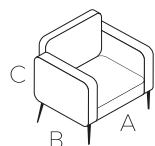

ASHER

MX2920

RIGHT ARM CHAIR
SILLON BRAZO DER

LEFT ARM CHAIR
SILLON BRAZO IZQ

CORNER
ESQUINERO

ARMLESS CHAIR
SILLON SIN/BZOS

OTTOMAN
TABURETE

LEFT BUMPER CHAISE
BUMPER CHAISE IZQ

RIGHT BUMPER CHAISE
BUMPER CHAISE DER

ASHER

MX2920

	(1LE / 1RE) SILLÓN CON BRAZO		(R) ESQUINERO		(S) SILLÓN SIN BRAZOS		(BLS / BRS) BUMPER CHAISE		(ST) TABURETE	
	cm	in	cm	in	cm	in	cm	in	cm	in
A	96	38	104	41	80	32	133	53	104	41
B	104	41	104	41	104	41	104	41	80	32
C	75	30	75	30	75	30	75	30	45	18

WINDSOR

MX2930

RANDALL

MX2940

	(3D) SOFÁ		(SC) SOFÁ CAMA		(2LSCF / 2RSCF) SOFÁ CAMA CON BRAZO		(LSS / RSS) CHAISE CON BRAZO Y ALMACENAJE	
	cm	in	cm	in	cm	in	cm	in
A	206	82	206	82	168	67	92	37
B	95	38	95	38	97	39	164	65
C	93	37	93	37	93	37	93	37