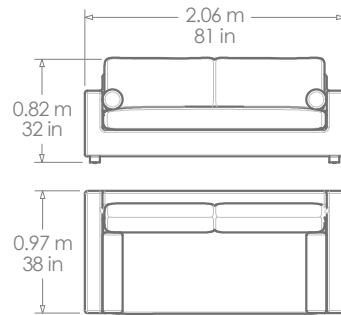

SOFA SLEEPER
SOFA CAMA