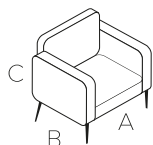

(2D) LOVESEAT

	cm	in
	159	63
	95	38
	89	36

(1D) SILLÓN

	cm	in
	94	38
	95	38
	89	36

(SW) SILLÓN GIRATORIO

	cm	in
	94	38
	95	38
	89	36

(SC) SOFÁ CAMA

	cm	in
	206	82
	95	38
	93	37

STRATUS

MX2680

	(1L/1RE) SILLÓN CON BRAZO		(R) ESQUINERO		(S) SILLÓN SIN BRAZOS		(ST) TABURETE	
	cm	in	cm	in	cm	in	cm	in
A	111	44	105	42	90	36	105	42
B	105	42	105	42	105	42	105	42
C	85	34	85	34	85	34	53	21