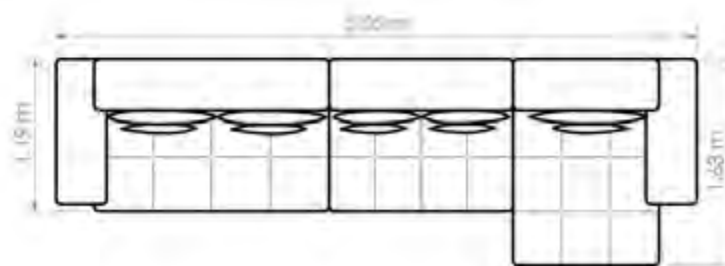

BROADWAY

MX2030

(2LE/2RE) LOVESEAT
CON BRAZO

	cm	in
A	182	72
B	94	38
C	88	35

(LS/RS) CHAISE
CON BRAZO

	cm	in
	102	41
	154	61
	88	35

JULIA

MX2110

(2LE/2RE) LOVESEAT CON BRAZO		(R1) ESQUINERO DIAMANTE		(2S) LOVESEAT SIN BRAZOS		(LS/RS) CHAISE CON BRAZO		(ST) TABURETE		(ST1) TABURETE		
cm	in	cm	in	cm	in	cm	in	cm	in	cm	in	
A	179	71	158	63	144	57	145	58	116	46	108	43
B	116	46	158	63	116	46	160	63	108	43	73	29
C	68	27	68	27	68	27	68	27	43	17	43	17

JULIA

MX2110

*Pillows and accesories sold separately.
Accesorios y cojines se venden por separado

(2LE/2RE) LOVESEAT CON BRAZO		(R1) ESQUINERO DIAMANTE		(2S) LOVESEAT SIN BRAZOS		(LS/RS) CHAISE CON BRAZO		(ST) TABURETE		(ST1) TABURETE		
cm	in	cm	in	cm	in	cm	in	cm	in	cm	in	
A	179	71	158	63	144	57	145	58	116	46	108	43
B	116	46	158	63	116	46	160	63	108	43	73	29
C	68	27	68	27	68	27	68	27	43	17	43	17