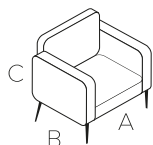

TRISTAN

MX2890

	(3D) SOFÁ		(2D) LOVESEAT		(1D) SILLÓN	
	cm	in	cm	in	cm	in
A	225	89	185	73	95	38
B	105	42	105	42	105	42
C	85	34	85	34	85	34

ASHER

MX2920

	(1LE / 1RE) SILLÓN CON BRAZO		(R) ESQUINERO		(S) SILLÓN SIN BRAZOS		(BLS / BRS) BUMPER CHAISE		(ST) TABURETE	
	cm	in	cm	in	cm	in	cm	in	cm	in
A	96	38	104	41	80	32	133	53	104	41
B	104	41	104	41	104	41	104	41	80	32
C	75	30	75	30	75	30	75	30	45	18

ASHER

MX2920

RIGHT ARM CHAIR
SILLON BRAZO DER

LEFT ARM CHAIR
SILLON BRAZO IZQ

CORNER
ESQUINERO

ARMLESS CHAIR
SILLON SIN/BZOS

OTTOMAN
TABURETE

LEFT BUMPER CHAISE
BUMPER CHAISE IZQ

RIGHT BUMPER CHAISE
BUMPER CHAISE DER

ASHER

MX2920

	(1LE / 1RE) SILLÓN CON BRAZO		(R) ESQUINERO		(S) SILLÓN SIN BRAZOS		(BLS / BRS) BUMPER CHAISE		(ST) TABURETE	
	cm	in	cm	in	cm	in	cm	in	cm	in
A	96	38	104	41	80	32	133	53	104	41
B	104	41	104	41	104	41	104	41	80	32
C	75	30	75	30	75	30	75	30	45	18