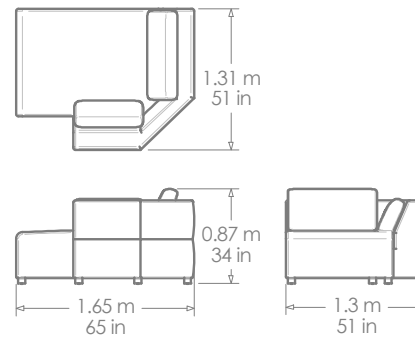

	(2LE / 2RE) LOVESEAT CON BRAZO		(LS / RS) CHAISE CON BRAZO		(R) ESQUINERO		(LS / RS) CHAISE CON BRAZO	
	cm	in	cm	in	cm	in	cm	in
A	172	68	140	56	112	45	132	52
B	112	45	112	45	112	45	165	65
C	87	35	87	35	87	35	87	35

LEFT ARM LOVESEAT
LOVESEAT BRAZO IZQ

RIGHT ARM LOVESEAT
LOVESEAT BRAZO DER

LEFT ARM CHAISE
CHAISE BRAZO IZQ

CORNER
ESQUINERO

RIGHT ARM CHAISE
CHAISE BRAZO DER

ARMLESS LOVESEAT
LOVESEAT SIN/BZOS

	(2LEC / 2REC) LOVESEAT CON BRAZO CURVO		(2LE / 2RE) LOVESEAT CON BRAZO		(2SLE / 2SRE) LOVESEAT SIN BRAZO		(LS / RS) CHAISE CON BRAZO		(ST) TABURETE	
	cm	in	cm	in	cm	in	cm	in	cm	in
A	172	68	158	63	154	61	137	54	84	34
B	107	43	107	43	107	43	142	56	107	43
C	80	32	80	32	80	32	80	32	45	18

	(2LEC / 2REC) LOVESEAT CON BRAZO CURVO		(2LE / 2RE) LOVESEAT CON BRAZO		(2SLE / 2SRE) LOVESEAT SIN BRAZO		(LS / RS) CHAISE CON BRAZO		(ST) TABURETE	
	cm	in	cm	in	cm	in	cm	in	cm	in
A	172	68	158	63	154	61	137	54	84	34
B	107	43	107	43	107	43	142	56	107	43
C	80	32	80	32	80	32	80	32	45	18