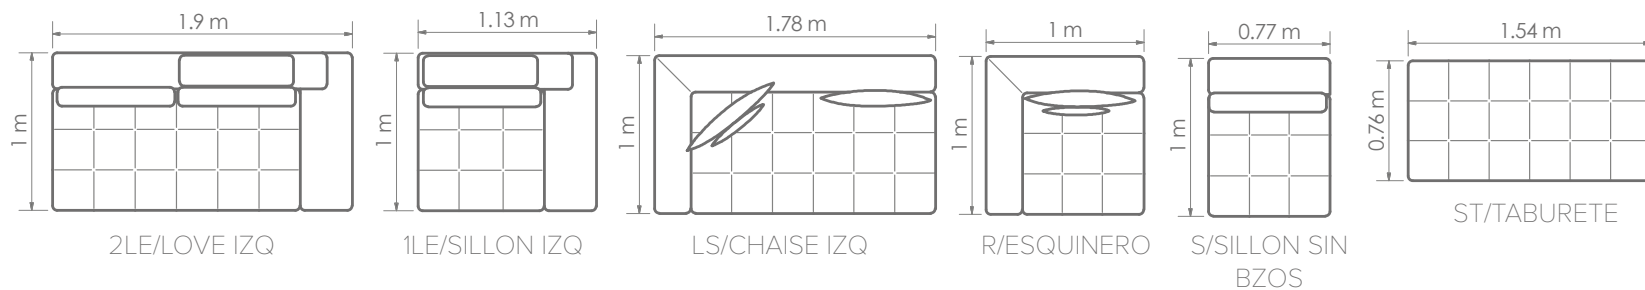

ITALIA

MX2260

	(2LE/2RE) LOVESEAT CON BRAZO		(2S) LOVESEAT SIN BRAZOS		(R) ESQUINERO		(S) SILLÓN SIN BRAZOS		(LS/RS) CHAISE CON BRAZO		(ST) TABURETE		(3D) SOFÁ		(2D) LOVESEAT		(1D) SILLÓN	
	cm	in	cm	in	cm	in	cm	in	cm	in	cm	in	cm	in	cm	in	cm	in
A	188	75	154	61	100	40	77	31	98	39	154	61	247	98	195	77	145	57
B	100	40	100	40	100	40	100	40	178	71	76	30	100	40	100	40	100	39
C	87	35	74	30	74	30	74	30	87	35	44	18	87	35	87	35	87	34

	(2LE/2RE) LOVESEAT CON BRAZO		(2S) LOVESEAT SIN BRAZOS		(R) ESQUINERO		(S) SILLÓN SIN BRAZOS		(LS/RS) CHAISE CON BRAZO		(ST) TABURETE		(3D) SOFÁ		(2D) LOVESEAT		(1D) SILLÓN	
	cm	in	cm	in	cm	in	cm	in	cm	in	cm	in	cm	in	cm	in	cm	in
A	188	75	154	61	100	40	77	31	98	39	154	61	247	98	195	77	145	57
B	100	40	100	40	100	40	100	40	178	71	76	30	100	40	100	40	100	39
C	87	35	74	30	74	30	74	30	87	35	44	18	87	35	87	35	87	34

MONACO

MX2321

	(2LE/2RE) LOVESEAT CON BRAZO		(1LE/1RE) SILLÓN CON BRAZO		(2S) LOVESEAT SIN BRAZOS		(R) ESQUINERO		(S) SILLÓN SIN BRAZOS		(LS/RS) CHAISE CON BRAZO		(ST) TABURETE		(ST) TABURETE	
	cm	in	cm	in	cm	in	cm	in	cm	in	cm	in	cm	in	cm	in
A	199	79	113	45	172	68	106	42	87	35	105	42	151	42	106	42
B	106	42	106	42	106	42	106	42	106	42	170	67	106	42	106	42
C	83	33	83	33	83	33	83	33	83	33	83	33	40	16	40	16