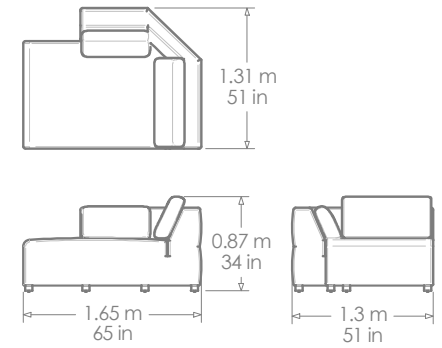

LEFT ARM CHAISE
CHAISE BRAZO IZQ