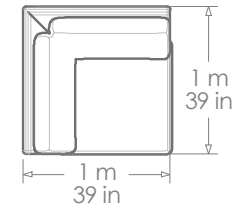

LEFT ARM LOVESEAT CURVE
LOVESEAT BRAZO IZQ CURVA

RIGHT ARM LOVESEAT CURVE
LOVESEAT BRAZO DER CURVA

OTTOMAN
TABURETE

PALMER

MX3270

	(3D) SOFÁ		(1D) SILLÓN		(3T) TABURETE	
	cm	in	cm	in	cm	in
A	227	90	122	49	104	41
B	104	41	104	41	74	30
C	80	32	80	32	45	18

PALMER

MX3270

	(3D) SOFÁ		(1D) SILLÓN		(ST) TABURETE	
	cm	in	cm	in	cm	in
A	227	90	122	49	104	41
B	104	41	104	41	74	30
C	80	32	80	32	45	18

NUVOLA

MX3290

	(1LE / 1RE) SILLÓN CON BRAZO		(R) ESQUINERO		(S) SILLÓN SIN BRAZOS	
	cm	in	cm	in	cm	in
A	90	36	101	40	77	31
B	101	40	101	40	101	40
C	92	37	92	37	92	37

	cm	in
A	227	90
B	104	41
C	80	32

(1D) SILLÓN

	cm	in
	122	49
	104	41
	80	32

(ST) TABURETE

	cm	in
	104	41
	74	30
	45	18

ENZO

MX3320

(CH) CHAISE		
	cm	in
A	165	65
B	173	69
C	81	32