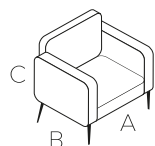

(R) ESQUINERO

	cm	in
A	90	36
B	90	36
C	74	30

(S) SILLÓN SIN BRAZOS

	cm	in
A	90	36
B	90	36
C	74	30

(LS / RS) CHAISE CON BRAZO

	cm	in
A	116	46
B	167	66
C	74	30

(ST) TABURETE

	cm	in
A	90	36
B	90	36
C	48	19

LONDON

MX3130

(2LE / 2RE) LOVESEAT CON BRAZO

	cm	in
A	175	69
B	96	38
C	84	34

(LS / RS) CHAISE CON BRAZO

	cm	in
	213	84
	96	38
	84	34

COPENHAGEN

MX3140