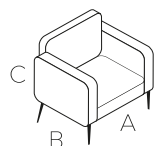

PALMER

MX3270

	(3D) SOFÁ		(1D) SILLÓN		(ST) TABURETE	
	cm	in	cm	in	cm	in
A	227	90	122	49	104	41
B	104	41	104	41	74	30
C	80	32	80	32	45	18

NUVOLA

MX3290

	(1LE / 1RE) SILLÓN CON BRAZO		(R) ESQUINERO		(S) SILLÓN SIN BRAZOS	
	cm	in	cm	in	cm	in
A	90	36	101	40	77	31
B	101	40	101	40	101	40
C	92	37	92	37	92	37

LEFT ARM CHAIR
SILLON BRAZO IZQ

RIGHT ARM CHAIR
SILLON BRAZO DER

CORNER
ESQUINERO

ARMLESS CHAIR
SILLON SIN/BZOS

ARMLESS CHAIR
SILLON SIN/BZOS

ROMERO

MX3310

(3D) SOFÁ