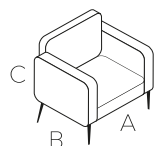

KEYSTONE

MX2750

(3D) SOFÁ

cm in

A	232	92
B	101	40
C	75	30

(2D) LOVESEAT

cm in

	182	72
	101	40
	75	30

(1D) SILLÓN

cm in

	106	42
	101	40
	75	30

YUKON

MX2850

	(SC) SOFÁ CAMA		(2LE / 2RE) LOVESEAT CON BRAZO		(LS / RS) CHAISE CON BRAZO	
	cm	in	cm	in	cm	in
A	202	80	170	67	91	36
B	93	37	93	37	62	25
C	87	35	87	35	87	35

YUKON

MX2850

	(SC) SOFÁ CAMA		(2LE / 2RE) LOVESEAT CON BRAZO		(LS / RS) CHAISE CON BRAZO	
	cm	in	cm	in	cm	in
A	202	80	170	67	91	36
B	93	37	93	37	62	25
C	87	35	87	35	87	35

SAVION

MX2870

	(R) ESQUINERO		(S) SILLON SIN BRAZOS		(ST) TABURETE	
	cm	in	cm	in	cm	in
A	96	38	81	32	82	33
B	96	38	96	38	96	38
C	94	38	94	38	46	19