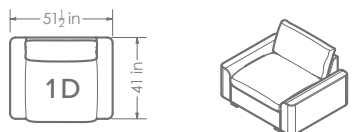

CIRRUS

MX2560