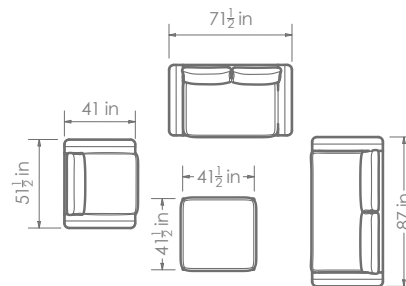

MOAB

MX2510

	(3D) SOFÁ		(2D) LOVESEAT		(1D) SILLÓN		(SC) SOFÁ CAMA		(ST) TABURETE	
	cm	in	cm	in	cm	in	cm	in	cm	in
A	229	91	189	91	99	39	206	82	96	38
B	103	41	103	41	103	41	95	38	96	38
C	88	35	88	35	88	35	93	37	52	21

CRIMSON

MX2530

	(3D) SOFÁ		(2D) LOVESEAT		(1D) SILLÓN	
	cm	in	cm	in	cm	in
A	223	88	163	65	108	43
B	106	42	106	42	106	42
C	95	38	95	38	95	38

CIRRUS

MX2560

	(2LE/2RE) LOVESEAT CON BRAZO		(1LE/1RE) SILLÓN CON BRAZO		(2S) LOVESEAT SIN BRAZOS		(R) ESQUINERO		(S) SILLÓN SIN BRAZOS		(LS/RS) CHAISE CON BRAZO		(ST) TABURETE		(3D) SOFÁ		(2D) LOVESEAT		(1D) SILLÓN	
	cm	in	cm	in	cm	in	cm	in	cm	in	cm	in	cm	in	cm	in	cm	in	cm	in
A	200	79	111	44	180	71	105	42	90	36	110	44	105	42	220	87	180	71	130	52
B	105	42	105	42	105	42	105	42	105	42	180	71	105	42	105	42	105	42	105	42
C	85	34	85	34	85	34	85	34	85	34	85	34	53	21	85	34	85	34	85	34

CIRRUS

MX2560

	(2LE/2RE) LOVESEAT CON BRAZO		(1LE/1RE) SILLÓN CON BRAZO		(2S) LOVESEAT SIN BRAZOS		(R) ESQUINERO		(S) SILLÓN SIN BRAZOS		(LS/RS) CHAISE CON BRAZO		(ST) TABURETE		(3D) SOFÁ		(2D) LOVESEAT		(1D) SILLÓN	
	cm	in	cm	in	cm	in	cm	in	cm	in	cm	in	cm	in	cm	in	cm	in	cm	in
A	200	79	111	44	180	71	105	42	90	36	110	44	105	42	220	87	180	71	130	52
B	105	42	105	42	105	42	105	42	105	42	180	71	105	42	105	42	105	42	105	42
C	85	34	85	34	85	34	85	34	85	34	85	34	53	21	85	34	85	34	85	34

CIRRUS

MX2560

IOWA

MX2570

(3D) SOFÁ

	cm	in
A	222	88
B	97	39
C	78	31

(2D) LOVESEAT

	cm	in
A	156	62
B	97	39
C	78	31