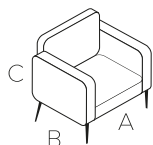

<u>(2LE / 2RE) LOVESEAT CON BRAZO</u>		<u>(LS / RS) CHAISE CON BRAZO</u>		<u>(R) ESQUINERO</u>		<u>(LS / RS) CHAISE CON BRAZO</u>	
	cm	in	cm	in	cm	in	cm	in
A	172	68	140	56	112	45	132	52
B	112	45	112	45	112	45	165	65
C	87	35	87	35	87	35	87	35