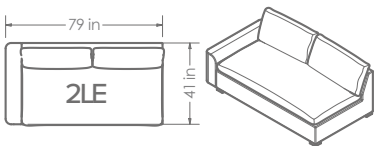

MOAB

MX2510

	(3D) SOFÁ		(2D) LOVESEAT		(1D) SILLÓN		(SC) SOFÁ CAMA		(ST) TABURETE	
	cm	in	cm	in	cm	in	cm	in	cm	in
A	229	91	189	91	99	39	206	82	96	38
B	103	41	103	41	103	41	95	38	96	38
C	88	35	88	35	88	35	93	37	52	21

CRIMSON

MX2530

	(3D) SOFÁ		(2D) LOVESEAT		(1D) SILLÓN	
	cm	in	cm	in	cm	in
A	223	88	163	65	108	43
B	106	42	106	42	106	42
C	95	38	95	38	95	38

CIRRUS

MX2560

	(2LE/2RE) LOVESEAT CON BRAZO		(1LE/1RE) SILLÓN CON BRAZO		(2S) LOVESEAT SIN BRAZOS		(R) ESQUINERO		(S) SILLÓN SIN BRAZOS		(LS/RS) CHAISE CON BRAZO		(ST) TABURETE		(3D) SOFÁ		(2D) LOVESEAT		(1D) SILLÓN	
	cm	in	cm	in	cm	in	cm	in	cm	in	cm	in	cm	in	cm	in	cm	in	cm	in
A	200	79	111	44	180	71	105	42	90	36	110	44	105	42	220	87	180	71	130	52
B	105	42	105	42	105	42	105	42	105	42	180	71	105	42	105	42	105	42	105	42
C	85	34	85	34	85	34	85	34	85	34	85	34	53	21	85	34	85	34	85	34

CIRRUS

MX2560

	(2LE/2RE) LOVESEAT CON BRAZO		(1LE/1RE) SILLÓN CON BRAZO		(2S) LOVESEAT SIN BRAZOS		(R) ESQUINERO		(S) SILLÓN SIN BRAZOS		(LS/RS) CHAISE CON BRAZO		(ST) TABURETE		(3D) SOFÁ		(2D) LOVESEAT		(1D) SILLÓN	
	cm	in	cm	in	cm	in	cm	in	cm	in	cm	in	cm	in	cm	in	cm	in	cm	in
A	200	79	111	44	180	71	105	42	90	36	110	44	105	42	220	87	180	71	130	52
B	105	42	105	42	105	42	105	42	105	42	180	71	105	42	105	42	105	42	105	42
C	85	34	85	34	85	34	85	34	85	34	85	34	53	21	85	34	85	34	85	34

CIRRUS

MX2560

IOWA

MX2570

(3D) SOFÁ

	cm	in
A	222	88
B	97	39
C	78	31

(2D) LOVESEAT

	cm	in
A	156	62
B	97	39
C	78	31