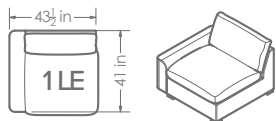

CIRRUS

MX2560