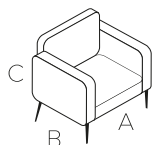

LEFT ARM LOVESEAT
LOVESEAT BRAZO IZQ

RIGHT ARM LOVESEAT
LOVESEAT BRAZO DER

LEFT ARM CHAISE
CHAISE BRAZO IZQ

CORNER
ESQUINERO

RIGHT ARM CHAISE
CHAISE BRAZO DER

ARMLESS LOVESEAT
LOVESEAT SIN/BZOS

	(2LEC / 2REC) LOVESEAT CON BRAZO CURVO		(2LE / 2RE) LOVESEAT CON BRAZO		(2SLE / 2SRE) LOVESEAT SIN BRAZO		(LS / RS) CHAISE CON BRAZO		(ST) TABURETE	
	cm	in	cm	in	cm	in	cm	in	cm	in
A	172	68	158	63	154	61	137	54	84	34
B	107	43	107	43	107	43	142	56	107	43
C	80	32	80	32	80	32	80	32	45	18