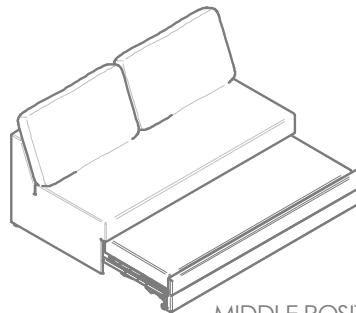

(LS / RS) CHAISE CON BRAZO

	cm	in
	98	39
	207	82
	90	36

TAMPA

MX3040

RIGHT CORNER LOVESEAT
LOVESEAT ESQUINERO DER

LEFT ARM CHAISE
CHAISE BRAZO IZQ

SOFA SLEEPER
SOFA CAMA

LOCKED POSITION
POSICION CERRADA

MIDDLE POSITION
POSICION MEDIA

OPEN POSITION
POSICION ABIERTA

MORROW

MX3050

(2LE / 2RE) LOVESEAT CON BRAZO

	cm	in
A	165	65
B	94	38
C	63	25

(1LE / 1RE) SILLÓN CON BRAZO

	cm	in
A	94	38
B	94	38
C	63	25