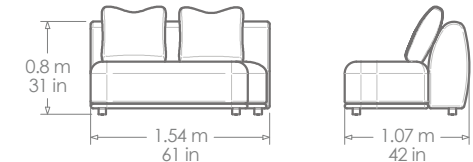

	(2LEC / 2REC) LOVESEAT CON BRAZO CURVO		(2LE / 2RE) LOVESEAT CON BRAZO		(2SLE / 2SRE) LOVESEAT SIN BRAZO		(LS / RS) CHAISE CON BRAZO		(ST) TABURETE	
	cm	in	cm	in	cm	in	cm	in	cm	in
A	172	68	158	63	154	61	137	54	84	34
B	107	43	107	43	107	43	142	56	107	43
C	80	32	80	32	80	32	80	32	45	18

LEFT ARM LOVESEAT
LOVESEAT BRAZO IZQ

RIGHT ARM LOVESEAT
LOVESEAT BRAZO DER

LEFT ARM CHAISE
CHAISE BRAZO IZQ

RIGHT ARM CHAISE
CHAISE BRAZO DER

ARMLESS LOVESEAT LEFT
LOVESEAT SIN/BZOS IZQ

ARMLESS LOVESEAT RIGHT
LOVESEAT SIN/BZOS DER

LEFT ARM LOVESEAT CURVE
LOVESEAT BRAZO IZQ CURVA

RIGHT ARM LOVESEAT CURVE
LOVESEAT BRAZO DER CURVA

OTTOMAN
TABURETE

PALMER

MX3270

	(3D) SOFÁ		(1D) SILLÓN		(3T) TABURETE	
	cm	in	cm	in	cm	in
A	227	90	122	49	104	41
B	104	41	104	41	74	30
C	80	32	80	32	45	18