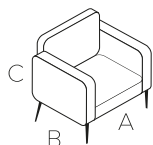

DENVER

MX2350

* Pillows and accesories sold separately.
Accesorios y cojines se venden por separado

(2LE/2RE) LOVESEAT CON BRAZO

	cm	in
A	172	68
B	100	40
C	90	36

(LS/RS) CHAISE CON BRAZO

	cm	in
A	99	39
B	168	67
C	90	36

ASPEN

MX2420

(2LE/2RE) LOVESEAT CON BRAZO

	cm	in
A	136	54
B	97	39
C	81	32

(LS/RS) CHAISE CON BRAZO

	cm	in
	90	36
	166	66
	81	32

PROVENZA

MX2490

	(2LE/2RE) LOVESEAT CON BRAZO		(LS/RS) CHAISE CON BRAZO		(R) ESQUINERO		(S) SILLÓN SIN BRAZOS		(ST1) TABURETE	
	cm	in	cm	in	cm	in	cm	in	cm	in
A	180	71	100	40	104	41	104	41	104	41
B	104	41	180	71	104	41	104	41	104	41
C	93	37	93	37	93	37	93	37	44	18