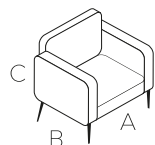

FREEMAN

MX2130

	(2LE/2RE) LOVESEAT CON BRAZO		(1LE/1RE) SILLÓN CON BRAZO		(2S) LOVESEAT SIN BRAZOS		(R) ESQUINERO		(S) SILLÓN SIN BRAZOS		(LS/RS) CHAISE CON BRAZO		(ST) TABURETE		(ST1) TABURETE	
	cm	in	cm	in	cm	in	cm	in	cm	in	cm	in	cm	in	cm	in
A	198	78	112	45	172	68	106	42	87	35	106	42	151	60	107	43
B	106	42	106	42	106	42	106	42	106	42	170	67	107	43	107	43
C	80	32	80	32	80	32	80	32	80	32	80	32	42	17	42	17

COLORADO

MX2140

	(3D) SOFÁ		(2D) LOVESEAT		(1D) SILLÓN	
	cm	in	cm	in	cm	in
A	229	91	179	71	103	41
B	100	40	100	40	100	40
C	81	32	81	32	81	32

COLORADO

MX2140

	(3D) SOFÁ		(2D) LOVESEAT		(1D) SILLÓN	
	cm	in	cm	in	cm	in
A	229	91	179	71	103	41
B	100	40	100	40	100	40
C	81	32	81	32	81	32