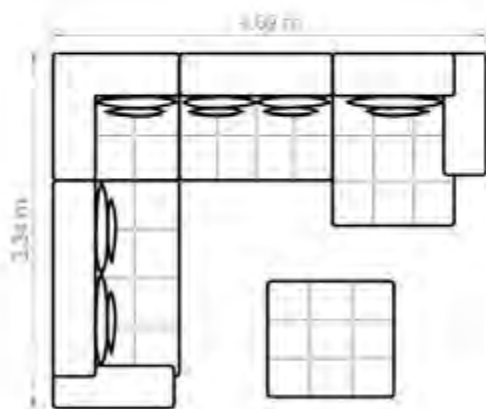

BROADWAY

MX2030

(2LE/2RE) LOVESEAT
CON BRAZO

	cm	in
A	182	72
B	94	38
C	88	35

(LS/RS) CHAISE
CON BRAZO

	cm	in
	102	41
	154	61
	88	35

JULIA

MX2110

(2LE/2RE) LOVESEAT CON BRAZO		(R1) ESQUINERO DIAMANTE		(2S) LOVESEAT SIN BRAZOS		(LS/RS) CHAISE CON BRAZO		(ST) TABURETE		(ST1) TABURETE		
cm	in	cm	in	cm	in	cm	in	cm	in	cm	in	
A	179	71	158	63	144	57	145	58	116	46	108	43
B	116	46	158	63	116	46	160	63	108	43	73	29
C	68	27	68	27	68	27	68	27	43	17	43	17

JULIA

MX2110

*Pillows and accesories sold separately.
Accesorios y cojines se venden por separado

(2LE/2RE) LOVESEAT CON BRAZO		(R1) ESQUINERO DIAMANTE		(2S) LOVESEAT SIN BRAZOS		(LS/RS) CHAISE CON BRAZO		(ST) TABURETE		(ST1) TABURETE		
cm	in	cm	in	cm	in	cm	in	cm	in	cm	in	
A	179	71	158	63	144	57	145	58	116	46	108	43
B	116	46	158	63	116	46	160	63	108	43	73	29
C	68	27	68	27	68	27	68	27	43	17	43	17