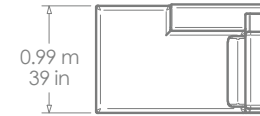

(2LSC / 2RSC) SOFÁ CAMA
CON BRAZO

	cm	in
A	180	71
B	93	37
C	100	40

(LS / RS) CHAISE CON BRAZO

	cm	in
	102	41
	163	65
	100	40

COPENHAGEN

MX3140

RIGHT ARM SOFA SLEEPER
SOFA CAMA BZO DER

LEFT ARM SOFA SLEEPER
SOFA CAMA BZO IZQ