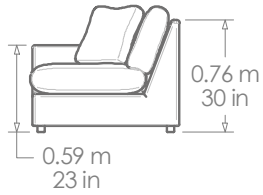

LEFT ARM LOVESEAT CURVE
LOVESEAT BRAZO IZQ CURVA

RIGHT ARM LOVESEAT CURVE
LOVESEAT BRAZO DER CURVA

OTTOMAN
TABURETE

PALMER

MX3270

	(3D) SOFÁ		(1D) SILLÓN		(3T) TABURETE	
	cm	in	cm	in	cm	in
A	227	90	122	49	104	41
B	104	41	104	41	74	30
C	80	32	80	32	45	18

PALMER

MX3270

	(3D) SOFÁ		(1D) SILLÓN		(ST) TABURETE	
	cm	in	cm	in	cm	in
A	227	90	122	49	104	41
B	104	41	104	41	74	30
C	80	32	80	32	45	18

NUVOLA

MX3290

	(1LE / 1RE) SILLÓN CON BRAZO		(R) ESQUINERO		(S) SILLÓN SIN BRAZOS	
	cm	in	cm	in	cm	in
A	90	36	101	40	77	31
B	101	40	101	40	101	40
C	92	37	92	37	92	37

	cm	in
A	227	90
B	104	41
C	80	32

(1D) SILLÓN

	cm	in
	122	49
	104	41
	80	32

(ST) TABURETE

	cm	in
	104	41
	74	30
	45	18

ENZO

MX3320

(CH) CHAISE		
	cm	in
A	165	65
B	173	69
C	81	32